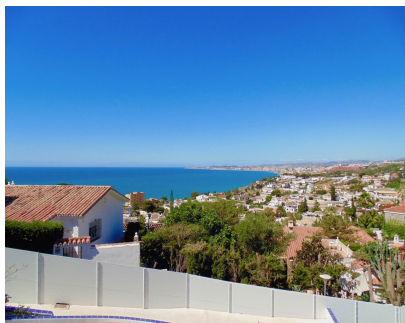

Alquiler Corta - Casa - Benalmadena Costa
3.000€ / Semana

www.mibgroup.es
+34 662 58 96 58
info@mibgroup.es

Ref.-ID: MIBGR4083508

Benalmadena Costa

Casa

4

2.5

282 m2

1016 m2

Villa - Chalet, Benalmadena Costa, Costa del Sol. 4 Dormitorios, 2.5 Baños, Construidos 282 m², Jardin/Terreno 1016 m². Posición : Cerca de Golf, Cerca de Tiendas, Cerca del Mar, Cerca de Ciudad, Urbanización. Orientación : Suroeste. Estado : Excelente. Piscina : Privada. Climatización : Aire Acondicionado. Vistas : Mar, Montaña, Panorámicas. Características : Terraza Cubierta, Armarios Empotrados, Cerca de Transporte, Terraza Privada, Solario, Pista de Tenis, Baño En-Suite, Jacuzzi, Barbacoa, Doble acristalamiento, Fibra óptica. Muebles : Amueblada. Cocina : Equipada. Jardin : Privado. Seguridad : Alarma. Aparcamiento : Libre, Más de uno, Privado.