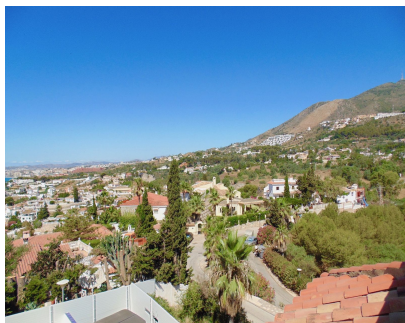

Alquiler Corta - Casa - Benalmadena Costa
3.000€ / Semana

www.mibgroup.es
+34 662 58 96 58
info@mibgroup.es

Ref.-ID: MIBGR4083508

Benalmadena Costa

Casa

4

2.5

282 m2

1016 m2

Villa - Chalet, Benalmadena Costa, Costa del Sol. 4 Dormitorios, 2.5 Baños, Construidos 282 m², Jardin/Terreno 1016 m². Posición : Cerca de Golf, Cerca de Tiendas, Cerca del Mar, Cerca de Ciudad, Urbanización. Orientación : Suroeste. Estado : Excelente. Piscina : Privada. Climatización : Aire Acondicionado. Vistas : Mar, Montaña, Panorámicas. Características : Terraza Cubierta, Armarios Empotrados, Cerca de Transporte, Terraza Privada, Solario, Pista de Tenis, Baño En-Suite, Jacuzzi, Barbacoa, Doble acristalamiento, Fibra óptica. Muebles : Amueblada. Cocina : Equipada. Jardin : Privado. Seguridad : Alarma. Aparcamiento : Libre, Más de uno, Privado.