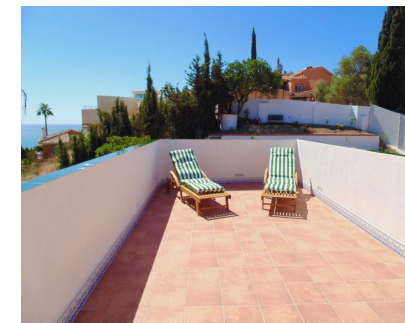

Alquiler Corta - Casa - Benalmadena Costa
3.000€ / Semana

www.mibgroup.es
+34 662 58 96 58
info@mibgroup.es

Ref.-ID: MIBGR4083508

Benalmadena Costa

Casa

4

2.5

282 m2

1016 m2

Villa - Chalet, Benalmadena Costa, Costa del Sol. 4 Dormitorios, 2.5 Baños, Construidos 282 m², Jardin/Terreno 1016 m². Posición : Cerca de Golf, Cerca de Tiendas, Cerca del Mar, Cerca de Ciudad, Urbanización. Orientación : Suroeste. Estado : Excelente. Piscina : Privada. Climatización : Aire Acondicionado. Vistas : Mar, Montaña, Panorámicas. Características : Terraza Cubierta, Armarios Empotrados, Cerca de Transporte, Terraza Privada, Solario, Pista de Tenis, Baño En-Suite, Jacuzzi, Barbacoa, Doble acristalamiento, Fibra óptica. Muebles : Amueblada. Cocina : Equipada. Jardin : Privado. Seguridad : Alarma. Aparcamiento : Libre, Más de uno, Privado.