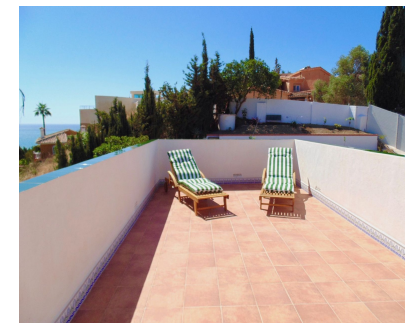

Alquiler Corta - Casa - Benalmadena Costa
3.000€ / Semana

www.mibgroup.es
+34 662 58 96 58
info@mibgroup.es

Ref.-ID: MIBGR4083508

Benalmadena Costa

Casa

4

2.5

282 m2

1016 m2

Villa - Chalet, Benalmadena Costa, Costa del Sol. 4 Dormitorios, 2.5 Baños, Construidos 282 m², Jardin/Terreno 1016 m². Posición : Cerca de Golf, Cerca de Tiendas, Cerca del Mar, Cerca de Ciudad, Urbanización. Orientación : Suroeste. Estado : Excelente. Piscina : Privada. Climatización : Aire Acondicionado. Vistas : Mar, Montaña, Panorámicas. Características : Terraza Cubierta, Armarios Empotrados, Cerca de Transporte, Terraza Privada, Solario, Pista de Tenis, Baño En-Suite, Jacuzzi, Barbacoa, Doble acristalamiento, Fibra óptica. Muebles : Amueblada. Cocina : Equipada. Jardin : Privado. Seguridad : Alarma. Aparcamiento : Libre, Más de uno, Privado.