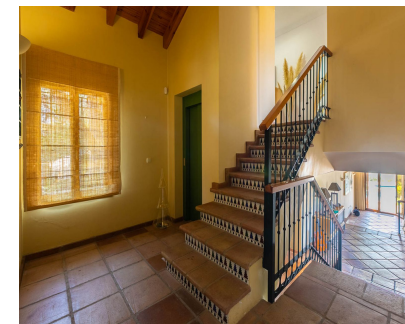

Alquiler Corta - Casa - Benahavís
2.940€ / Semana

www.mibgroup.es
+34 662 58 96 58
info@mibgroup.es

Ref.-ID: MIBGR4100839

Benahavís

Casa

5

5

230 m2

Villa independiente de 3 dormitorios y 2 baños con piscina privada y vistas a la montaña y al mar. La villa está situada en el exclusivo valle de Montemayor, en las colinas de Benahavís, famoso por su belleza rural y sus delicias gastronómicas. Es un lugar para disfrutar de la paz y el relax de la naturaleza. Con unas vistas espectaculares del Mediterráneo, Gibraltar y la costa africana, Monte Mayor goza de un magnífico entorno natural, rodeado de una gran cordillera, una exuberante vegetación y arroyos, y sin embargo está a sólo 15 minutos en coche de la costa y de los populares centros turísticos de Marbella y Puerto Banús.