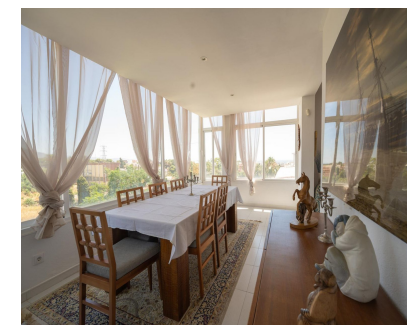

Alquiler Corta - Casa - Nueva Andalucía
1.950€ / Semana

www.mibgroup.es
+34 662 58 96 58
info@mibgroup.es

Ref.-ID: MIBGR4119319

Nueva Andalucía

Casa

6

3

230 m2

450 m2

Villa - Chalet, Málaga, Costa del Sol. 6 Dormitorios, 3 Baños, Construidos 230 m², Terraza 25 m², Jardín/Terreno 200 m². Posición : Cerca de Tiendas. Orientación : Sureste. Estado : Buen. Piscina : Privada. Climatización : Aire Acondicionado, A/A Caliente, A/A Frio. Vistas : Mar, Montaña. Características : Terraza Cubierta, Cerca de Transporte, Terraza Privada, WiFi, Fibra óptica. Muebles : Amueblada. Cocina : Equipada. Jardín : Privado. Seguridad : Alarma. Aparcamiento : Calle. Servicios Públicos : Electricidad, Agua Potable. Categoría : Casas de vacaciones.