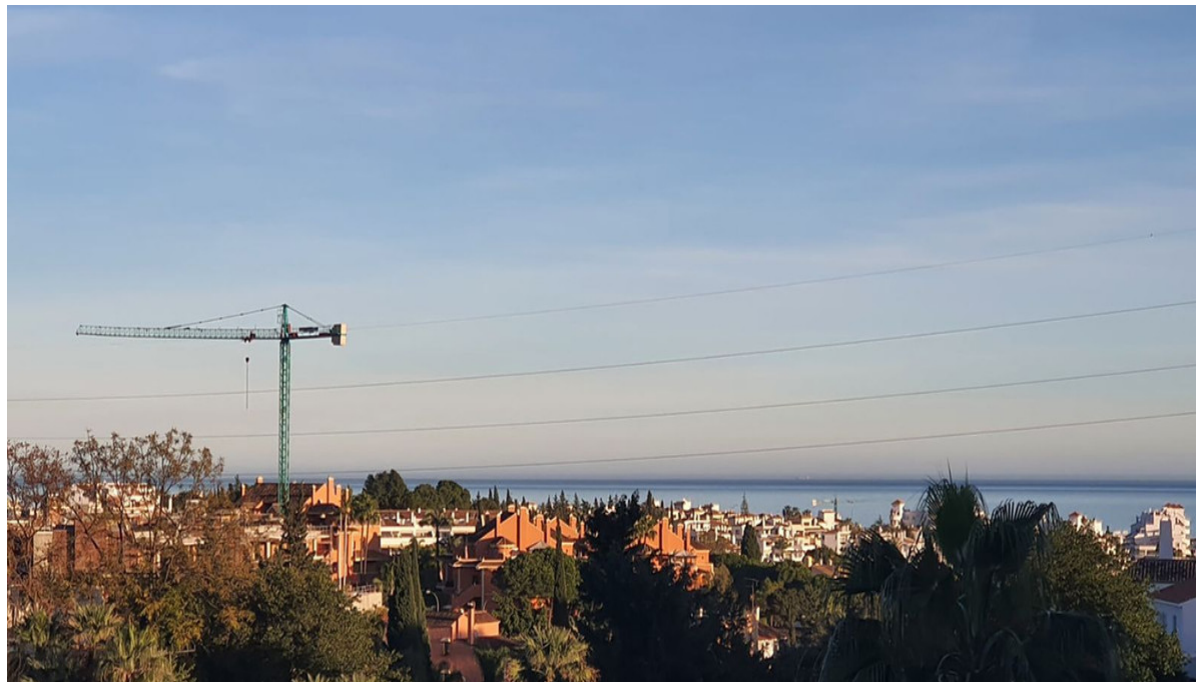

Alquiler Corta - Casa - Nueva Andalucía
1.950€ / Semana

www.mibgroup.es
+34 662 58 96 58
info@mibgroup.es

Ref.-ID: MIBGR4119319

Nueva Andalucía

Casa

6

3

230 m2

450 m2

Villa - Chalet, Málaga, Costa del Sol. 6 Dormitorios, 3 Baños, Construidos 230 m², Terraza 25 m², Jardín/Terreno 200 m². Posición : Cerca de Tiendas. Orientación : Sureste. Estado : Buen. Piscina : Privada. Climatización : Aire Acondicionado, A/A Caliente, A/A Frio. Vistas : Mar, Montaña. Características : Terraza Cubierta, Cerca de Transporte, Terraza Privada, WiFi, Fibra óptica. Muebles : Amueblada. Cocina : Equipada. Jardín : Privado. Seguridad : Alarma. Aparcamiento : Calle. Servicios Públicos : Electricidad, Agua Potable. Categoría : Casas de vacaciones.