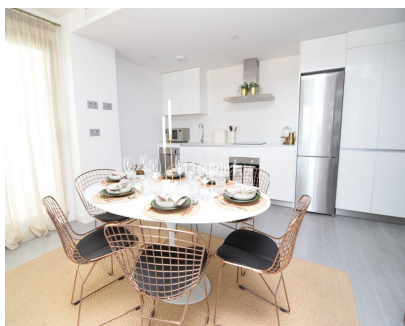

Alquiler Corta - Apartamento - Benalmadena Pueblo
1.400€ / Semana

www.mibgroup.es
+34 662 58 96 58
info@mibgroup.es

Ref.-ID: MIBGR4189573

Benalmadena Pueblo

Apartamento

3

2

125 m2

Situado a las afueras del centro del pueblo blanco de Benalmádena Pueblo, este espacioso apartamento de lujo ofrece paz y tranquilidad pero sigue estando cerca del pueblo con muchas tiendas, bares y restaurantes. Consta de una cocina/salón/comedor de planta abierta, el dormitorio principal en suite y dos dormitorios más que comparten un segundo baño. Además hay una gran terraza delantera parcialmente cubierta con vistas panorámicas al mar y un pequeño patio en la parte trasera. Plaza de aparcamiento subterráneo para dos coches. El complejo está bien mantenido y los huéspedes tienen acceso gratuito a la piscina y al gimnasio. Aire acondicionado caliente y frío, internet de alta velocidad, wifi. Desde el apartamento se tarda menos de 10 minutos en llegar andando al pueblo y a la parada de autobús (a Málaga, Torremolinos, Puerto Marina y Mijas Pueblo).