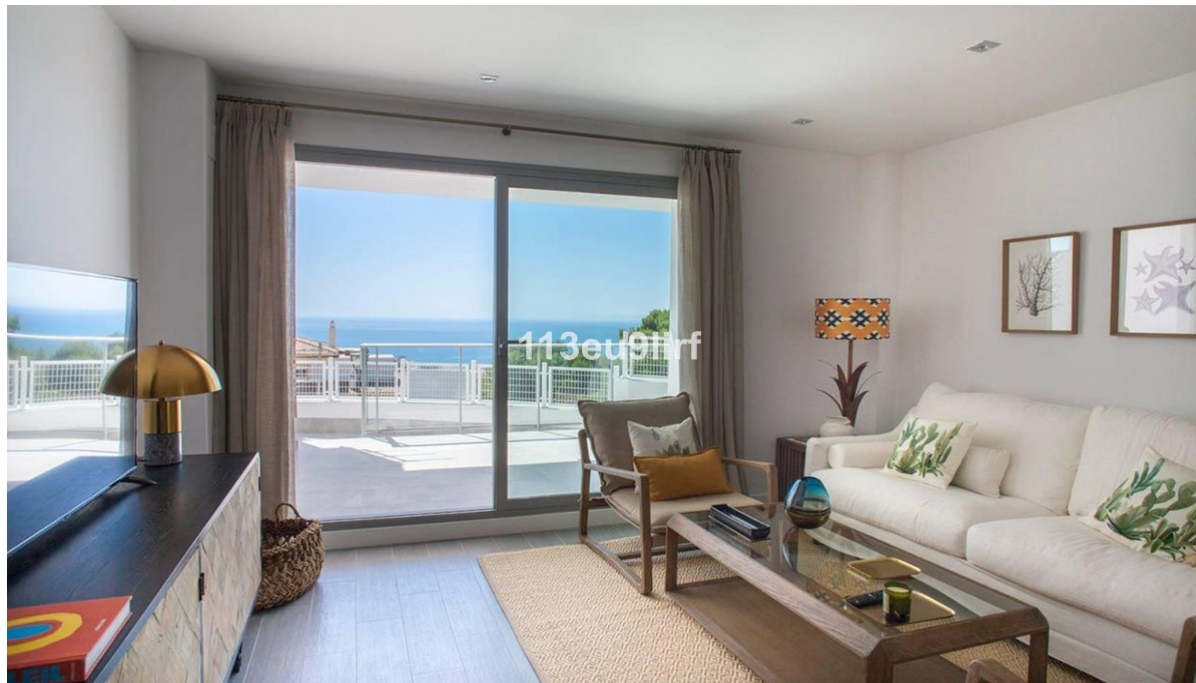

Alquiler Corta - Apartamento - Benalmadena Pueblo
1.400€ / Semana

www.mibgroup.es
+34 662 58 96 58
info@mibgroup.es

Ref.-ID: MIBGR4189573

Benalmadena Pueblo

Apartamento

3

2

125 m2

Situado a las afueras del centro del pueblo blanco de Benalmádena Pueblo, este espacioso apartamento de lujo ofrece paz y tranquilidad pero sigue estando cerca del pueblo con muchas tiendas, bares y restaurantes. Consta de una cocina/salón/comedor de planta abierta, el dormitorio principal en suite y dos dormitorios más que comparten un segundo baño. Además hay una gran terraza delantera parcialmente cubierta con vistas panorámicas al mar y un pequeño patio en la parte trasera. Plaza de aparcamiento subterráneo para dos coches. El complejo está bien mantenido y los huéspedes tienen acceso gratuito a la piscina y al gimnasio. Aire acondicionado caliente y frío, internet de alta velocidad, wifi. Desde el apartamento se tarda menos de 10 minutos en llegar andando al pueblo y a la parada de autobús (a Málaga, Torremolinos, Puerto Marina y Mijas Pueblo).