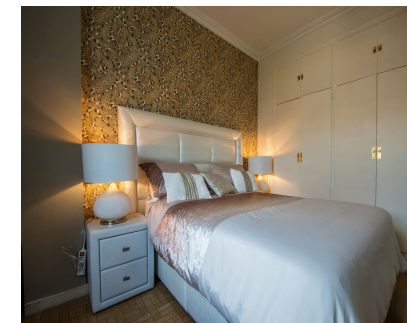

Alquiler Corta - Casa - Nueva Andalucía
12.000€ / Semana

www.mibgroup.es
+34 662 58 96 58
info@mibgroup.es

Ref.-ID: MIBGR4281511

Nueva Andalucía

Casa

5

4.5

500 m2

1000 m2

Villa con estilo absolutamente espectacular en el corazón de Nueva Andalucía, a poca distancia a pie de Cento Plaza, Puerto Banús, tiendas, restaurantes y todas las comodidades. Situada en calle tranquila, en una zona muy privada. Opción perfecta para vocaciones para familias grandes con niños, tiene un hermoso jardín grande, gimnasio al aire libre, terrazas, piscina privada, hermoso bar en el sótano. En la casa principal hay 4 dormitorios 3 baños y 1 aseo y un apartamento adicional con cocina y baño de ligustro para 2 personas. Villa tiene capacidad para 10 personas.