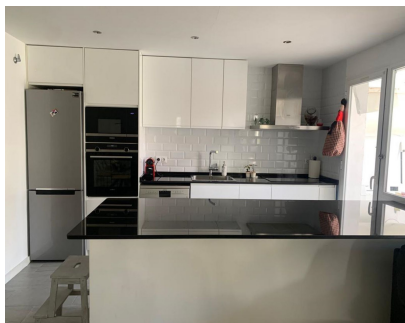

Alquiler Corta - Apartamento - Marbella
1.000€ / Semana

www.mibgroup.es
+34 662 58 96 58
info@mibgroup.es

Ref.-ID: MIBGR4317847

Marbella

Apartamento

2

2

165 m2

Ubicado en el tranquilo complejo residencial de Los Naranjos de Marbella, este hermoso apartamento se encuentra cerca del famoso Puerto Banús. El apartamento tiene capacidad para 4 personas, con 2 habitaciones dobles y 2 baños. Además, hay una cuna con colchón en el apartamento. La moderna cocina y el salón ofrecen un espacio de vida ideal junto con una terraza privada orientada al sur, lo que hace que esta casa sea ideal para todo tipo de turistas. A pocos metros del apartamento hay una piscina comunitaria. La casa está totalmente equipada e incluye su propia conexión Wi-Fi. El complejo tiene su propio campo de golf de 18 hoyos, piscina, supermercado y restaurantes. Hay mucho por descubrir en la zona de Puerto Banús y sus alrededores, desde una amplia variedad de restaurantes y bares, hasta relajarse en la playa, espectaculares campos de golf y experimentar muchas actividades emocionantes. Si lo que busca es relajarse y disfrutar de todo lo que le ofrece Puerto Banús, esta es la casa ideal para elegir.