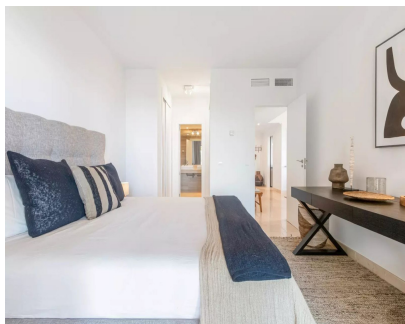

Alquiler Corta - Apartamento - Benahavís
1.610€ / Semana

www.mibgroup.es
+34 662 58 96 58
info@mibgroup.es

Ref.-ID: MIBGR4336609

Benahavís

Apartamento

El apartamento en planta baja con 2 dormitorios y 2 baños se encuentra en Hacienda del Señorío de Cifuentes en Benahavis con hermosas vistas al mar Mediterráneo y las montañas circundantes. Benahavís en sí es un pueblo encantador en el interior de la Costa del Sol. Es conocida por su excelente gastronomía, con numerosos restaurantes que sirven deliciosos platos locales. También está convenientemente ubicado cerca de centros turísticos populares como Marbella y Estepona, así como de varios campos de golf. El apartamento ofrece Wi-Fi gratis, aire acondicionado frío y caliente y 1 plaza de aparcamiento en el aparcamiento subterráneo del complejo seguro, cerrado y con vigilancia las 24 horas. Esta espaciosa casa se encuentra en la planta baja. La sala de estar de planta abierta ofrece muebles de calidad en todas partes. La cocina está totalmente equipada. El lavadero independiente tiene lavadora y secadora. Hay un comedor y una sala de estar. En el salón tiene 2 salidas que dan a la terraza y al jardín. Desde el salón se puede disfrutar de la gran terraza y jardín con tumbonas y 2 zonas de comedor con un salón para relajarse y disfrutar de la vista. 1 dormitorio en suite tiene acceso a la terraza y al jardín con vistas al mar Mediterráneo. Armarios empotrados con caja fuerte de habitación de hotel. El segundo dormitorio tiene 2 camas individuales y un baño separado con ducha.