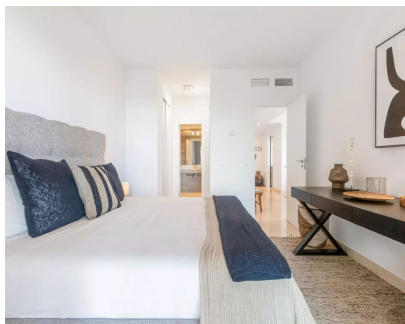

Alquiler Corta - Apartamento - Benahavís
1.610€ / Semana

www.mibgroup.es
+34 662 58 96 58
info@mibgroup.es

Ref.-ID: MIBGR4336609

Benahavís

Apartamento