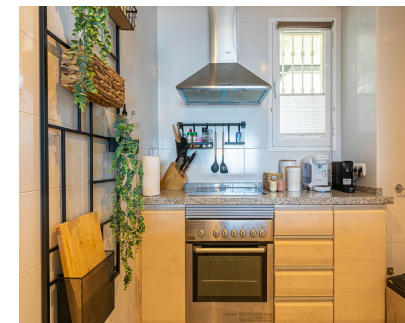

Alquiler Corta - Apartamento - Calahonda  
630€ / Semana

www.mibgroup.es  
+34 662 58 96 58  
info@mibgroup.es

Ref.-ID: MIBGR4345789

Calahonda

Apartamento

Apartamento de lujo en alquiler en Las Palmeras, Calahonda. Este apartamento cuenta con 2 dormitorios y 2 baños, una cocina abierta totalmente equipada, internet de fibra óptica y TV. Desde la amplia terraza se puede disfrutar de una vista panorámica a las montañas y al mar. Incluye plaza de aparcamiento privado subterráneo y piscina comunitaria. Ideal para una estancia de lujo y relajación. Apartamento Planta Media, Mijas, Costa del Sol. 2 Dormitorios, 2 Baños, Construidos 79 m², Terraza 20 m². Posición : Urbanización. Orientación : Sur. Estado : Excelente. Piscina : Comunitaria, Piscina de Niños. Climatización : Aire Acondicionado, A/A Preinstalado, A/A Caliente, A/A Frio, Calefacción Central., Suelo Radiante. Vistas : Mar, Montaña, Campo, Panorámicas. Características : Terraza Cubierta, Ascensor, Armarios Empotrados, Cerca de Transporte, Terraza Privada, WiFi, Trastero, Baño En-Suite, Acceso para personas con movilidad reducida, Suelos de Mármol, Barbacoa, Fibra óptica. Muebles : Amueblada. Cocina : Equipada. Jardin : Comunitario. Seguridad : Recinto Cerrado, Portero Automático. Aparcamiento : Subterráneo, Privado. Servicios Públicos : Electricidad, Agua Potable. Categoría : Casas de vacaciones.