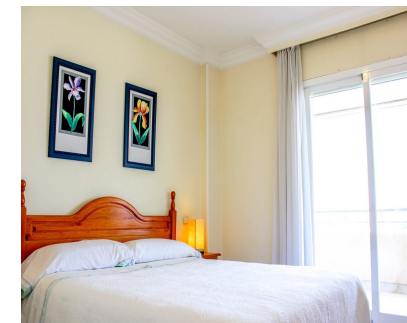

Alquiler Corta - Apartamento - Puerto Banús
2.300€ / Semana

www.mibgroup.es
+34 662 58 96 58
info@mibgroup.es

Ref.-ID: MIBGR4351228

Puerto Banús

Apartamento

- PUERTO BANUS - Apartamento de 2 dormitorios en planta media, situado en un complejo cerrado a 100 mtrs. del la playa. Esta excelente ubicación es ideal para no coger el coche. Puede ir andando no solo a la playa si no a resturantes, zonas de ocio, centros comerciales y coutiques. Parada de autobus y Taxi muy cerca. Este apartamento tiene cama doble en el dormitorio principal que es en suit y dos camas individuales en el segundo dormitorio. Desde el salón se accede a la terraza desde donde se puede disfrutar de las vistas laterales al mar. La cocina se comunica con el salón y esta completamente equipada. Aire acondicionado, garaje par 1 coche, piscina comunitaria, padel tenis, seguridad 24 horas.