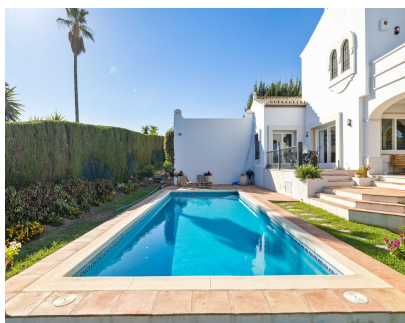

Alquiler Corta - Casa - Benahavís
3.850€ / Semana

www.mibgroup.es
+34 662 58 96 58
info@mibgroup.es

Ref.-ID: MIBGR4404064

Benahavís

Casa

5

6

1068 m2

2266 m2

Villa - Chalet, Benahavís, Costa del Sol. 5 Dormitorios, 6 Baños, Construidos 1068 m², Terraza 60 m², Jardin/Terreno 2266 m². Posición : Pueblo, Cerca de Golf, Cerca de Tiendas, Cerca de Ciudad, Cerca de Colegios, Cerca de los Bosques, Urbanización. Orientación : Sur. Estado : Excelente. Piscina : Privada. Climatización : Aire Acondicionado. Vistas : Mar, Montaña, Panorámicas, Jardín, Piscina. Características : Armarios Empotrados, Terraza Privada, TV Satélite , WiFi, Doble acristalamiento. Muebles : Amueblada. Cocina : Equipada. Aparcamiento : Garaje, Más de uno. Categoría : Casas de vacaciones.