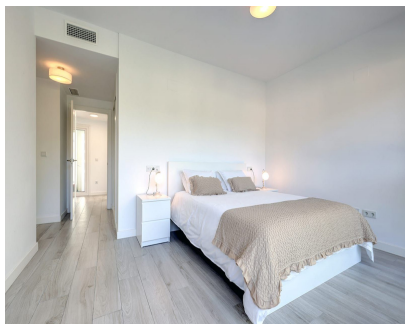

Alquiler Corta - Apartamento - Benahavís  
800€ / Semana

www.mibgroup.es  
+34 662 58 96 58  
info@mibgroup.es

Ref.-ID: MIBGR4443148

Benahavís

Apartamento

Un hermoso ático de 3 dormitorios y 2 baños en el muy popular complejo Riverside ubicado en la ciudad de Benahavis. El apartamento es moderno y cuenta con una gran azotea junto con una terraza desde el salón y el dormitorio principal para comer y relajarse. Un apartamento muy luminoso y de planta abierta a poca distancia de todos los bares y restaurantes locales que la ciudad de Benahavis tiene para ofrecer. La ciudad de Benahavis está a 10 minutos en coche de la playa y a 15 minutos de Puerto Banús. El apartamento cuenta con aparcamiento y está totalmente equipado para unas estupendas vacaciones de verano.