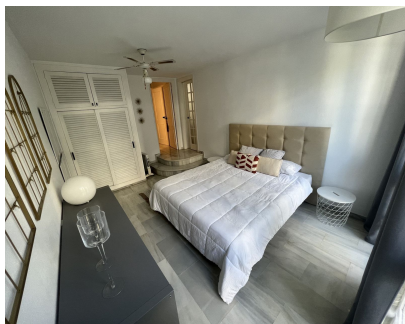

Alquiler Corta - Apartamento - Puerto Banús  
750€ / Semana

www.mibgroup.es  
+34 662 58 96 58  
info@mibgroup.es

Ref.-ID: MIBGR4452964

Puerto Banús

Apartamento

Alquiler junto al Nuevo Hard Rock Hotel. Apartamento equipado al máximo para convertirlo en un perfecto lugar para vacaciones o teletrabajar. Está cerca de todo, se puede ir caminando a la playa y a Puerto Banús con toda su oferta de ocio y restauración. Es un apartamento con decoración estilo nórdico y equipado con todo lo necesario. Se hacen oferta especiales para meses completos en temporada baja. Internet de alta velocidad (fibra óptica) y agua incluido en el precio. Consumo eléctrico No incluido (en la oferta especial por meses)