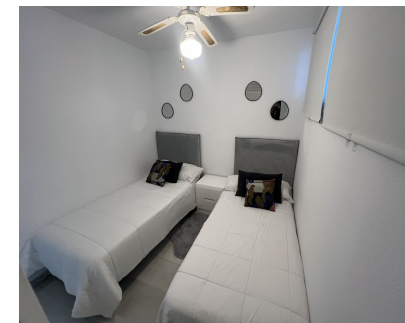

Alquiler Corta - Apartamento - Puerto Banús
750€ / Semana

www.mibgroup.es
+34 662 58 96 58
info@mibgroup.es

Ref.-ID: MIBGR4452964

Puerto Banús

Apartamento

2

1

81 m2

Alquiler junto al Nuevo Hard Rock Hotel. Apartamento equipado al máximo para convertirlo en un perfecto lugar para vacaciones o teletrabajar. Está cerca de todo, se puede ir caminando a la playa y a Puerto Banús con toda su oferta de ocio y restauración. Es un apartamento con decoración estilo nórdico y equipado con todo lo necesario. Se hacen oferta especiales para meses completos en temporada baja. Internet de alta velocidad (fibra óptica) y agua incluido en el precio. Consumo eléctrico No incluido (en la oferta especial por meses)