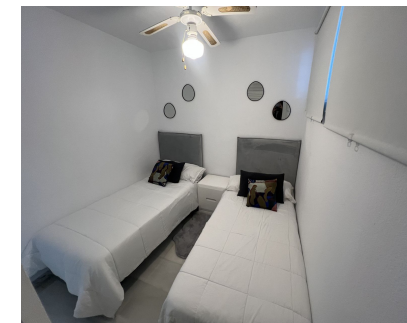

Alquiler Corta - Apartamento - Puerto Banús  
750€ / Semana

www.mibgroup.es  
+34 662 58 96 58  
info@mibgroup.es

Ref.-ID: MIBGR4452964

Puerto Banús

Apartamento

Alquiler junto al Nuevo Hard Rock Hotel. Apartamento equipado al máximo para convertirlo en un perfecto lugar para vacaciones o teletrabajar. Está cerca de todo, se puede ir caminando a la playa y a Puerto Banús con toda su oferta de ocio y restauración. Es un apartamento con decoración estilo nórdico y equipado con todo lo necesario. Se hacen oferta especiales para meses completos en temporada baja. Internet de alta velocidad (fibra óptica) y agua incluido en el precio. Consumo eléctrico No incluido (en la oferta especial por meses)