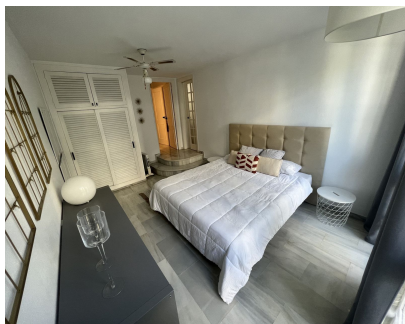

Alquiler Corta - Apartamento - Puerto Banús
750€ / Semana

www.mibgroup.es
+34 662 58 96 58
info@mibgroup.es

Ref.-ID: MIBGR4452964

Puerto Banús

Apartamento

Alquiler junto al Nuevo Hard Rock Hotel. Apartamento equipado al máximo para convertirlo en un perfecto lugar para vacaciones o teletrabajar. Está cerca de todo, se puede ir caminando a la playa y a Puerto Banús con toda su oferta de ocio y restauración. Es un apartamento con decoración estilo nórdico y equipado con todo lo necesario. Se hacen oferta especiales para meses completos en temporada baja. Internet de alta velocidad (fibra óptica) y agua incluido en el precio. Consumo eléctrico No incluido (en la oferta especial por meses)