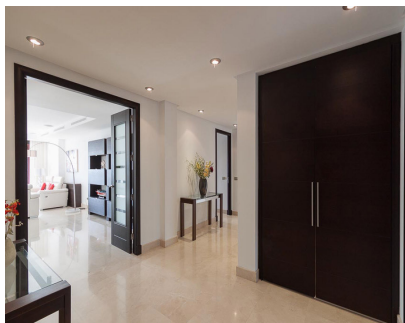

Alquiler Corta - Apartamento - Puerto Banús
4.500€ / Semana

www.mibgroup.es
+34 662 58 96 58
info@mibgroup.es

Ref.-ID: MIBGR4503730

Puerto Banús

Apartamento

2

2.5

171 m2

Apartamento Planta Media, Puerto Banús, Costa del Sol. 2 Dormitorios, 2.5 Baños, Construidos 171 m², Terraza 60 m². Posición : Primera línea de Playa, Lado de la Playa, Cerca de Puerto, Cerca de Colegios, Urbanización, Complejo 1ª Línea de Playa. Orientación : Sur. Estado : Excelente. Piscina : Comunitaria, Con Calefacción. Climatización : Aire Acondicionado, A/A Caliente, A/A Frio, Calefacción Central., Chimenea, Suelo Radiante, Bañon con S/R. Vistas : Mar, Panorámicas, Jardín, Piscina. Características : Ascensor, Armarios Empotrados, Terraza Privada, TV Satélite , ADSL / WIFI, Gimnasio, Sauna, Sala de Juegos, Lavadero, Baño En-Suite, Suelos de Mármol, Jacuzzi, Acristalamiento Dobles, Domotica, 24 Horas Recepción. Muebles : Amueblada. Cocina : Equipada. Jardin : Comunitario, Paisajista. Seguridad : Recinto Cerrado, Persianas Eléctricas, Portero Automático, Alarma, Seguridad 24 Horas, Caja fuerte. Aparcamiento : Subterráneo, Garaje, Privado. Categoría : Frente a la playa, Casas de vacaciones, Lujo.