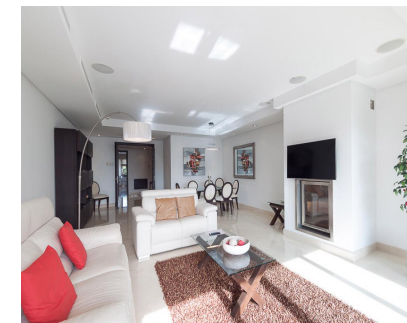

Alquiler Corta - Apartamento - Puerto Banús
4.500€ / Semana

www.mibgroup.es
+34 662 58 96 58
info@mibgroup.es

Ref.-ID: MIBGR4503730

Puerto Banús

Apartamento

2

2.5

171 m2

Apartamento Planta Media, Puerto Banús, Costa del Sol. 2 Dormitorios, 2.5 Baños, Construidos 171 m², Terraza 60 m². Posición : Primera línea de Playa, Lado de la Playa, Cerca de Puerto, Cerca de Colegios, Urbanización, Complejo 1ª Línea de Playa. Orientación : Sur. Estado : Excelente. Piscina : Comunitaria, Con Calefacción. Climatización : Aire Acondicionado, A/A Caliente, A/A Frio, Calefacción Central., Chimenea, Suelo Radiante, Bañon con S/R. Vistas : Mar, Panorámicas, Jardín, Piscina. Características : Ascensor, Armarios Empotrados, Terraza Privada, TV Satélite , ADSL / WIFI, Gimnasio, Sauna, Sala de Juegos, Lavadero, Baño En-Suite, Suelos de Mármol, Jacuzzi, Acristalamiento Dobles, Domotica, 24 Horas Recepción. Muebles : Amueblada. Cocina : Equipada. Jardin : Comunitario, Paisajista. Seguridad : Recinto Cerrado, Persianas Eléctricas, Portero Automático, Alarma, Seguridad 24 Horas, Caja fuerte. Aparcamiento : Subterráneo, Garaje, Privado. Categoría : Frente a la playa, Casas de vacaciones, Lujo.