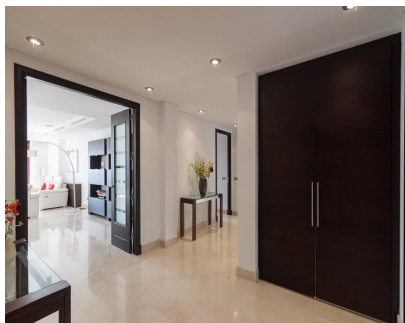

Alquiler Corta - Apartamento - Puerto Banús
4.500€ / Semana

www.mibgroup.es
+34 662 58 96 58
info@mibgroup.es

Ref.-ID: MIBGR4503730

Puerto Banús

Apartamento

Apartamento Planta Media, Puerto Banús, Costa del Sol. 2 Dormitorios, 2.5 Baños, Construidos 171 m², Terraza 60 m². Posición : Primera línea de Playa, Lado de la Playa, Cerca de Puerto, Cerca de Colegios, Urbanización, Complejo 1ª Línea de Playa. Orientación : Sur. Estado : Excelente. Piscina : Comunitaria, Con Calefacción. Climatización : Aire Acondicionado, A/A Caliente, A/A Frio, Calefacción Central., Chimenea, Suelo Radiante, Bañon con S/R. Vistas : Mar, Panorámicas, Jardín, Piscina. Características : Ascensor, Armarios Empotrados, Terraza Privada, TV Satélite , ADSL / WIFI, Gimnasio, Sauna, Sala de Juegos, Lavadero, Baño En-Suite, Suelos de Mármol, Jacuzzi, Acristalamiento Dobles, Domotica, 24 Horas Recepción. Muebles : Amueblada. Cocina : Equipada. Jardin : Comunitario, Paisajista. Seguridad : Recinto Cerrado, Persianas Eléctricas, Portero Automático, Alarma, Seguridad 24 Horas, Caja fuerte. Aparcamiento : Subterráneo, Garaje, Privado. Categoría : Frente a la playa, Casas de vacaciones, Lujo.