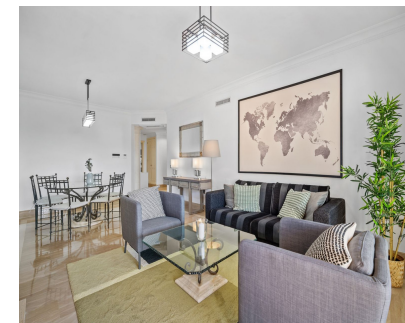

Alquiler Corta - Apartamento - Marbella
1.840€ / Semana

www.mibgroup.es
+34 662 58 96 58
info@mibgroup.es

Ref.-ID: MIBGR4556506

Marbella

Apartamento

Impresionante apartamento en planta baja elevada orientado al sur, de tres dormitorios, ubicado dentro de la exclusiva comunidad de Condado de Sierra Blanca, justo encima de la Milla de Oro. Sierra Blanca es una zona residencial de villas de lujo enclavada en las colinas de Marbella. Sus fabulosas vistas y su proximidad a Marbella hacen de este un lugar perfecto para quienes buscan tranquilidad y seguridad y al mismo tiempo tener un rápido acceso a todos los servicios y playas. Esta residencia ofrece seguridad las 24 horas, hermosos jardines tropicales y dos piscinas comunitarias. La propiedad cuenta con una amplia sala de estar y comedor de planta abierta con chimenea, complementada con puertas francesas que conducen a la amplia terraza y al jardín con impresionantes vistas al mar y a la piscina. El apartamento incluye una cocina totalmente equipada con acceso a la terraza, una suite principal con acceso a la terraza, dos dormitorios de invitados, un baño de visitas y un aseo para invitados. Los servicios adicionales incluyen aire acondicionado frío y caliente, calefacción por suelo radiante en los baños, elegantes suelos de mármol, persianas eléctricas, dos plazas de aparcamiento subterráneo y un trastero. El apartamento está equipado con Wi-Fi rápido y un televisor que ofrece acceso a una amplia selección de canales en varios idiomas.

Orientación

- ✓ Sur

Muebles

- ✓ Amueblada

Estado

- ✓ Excelente

Cocina

- ✓ Equipada