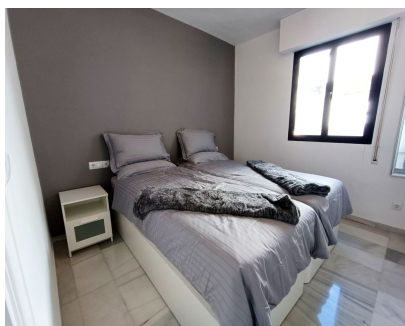

Alquiler Corta - Apartamento - Puerto Banús
1.183€ / Semana

www.mibgroup.es
+34 662 58 96 58
info@mibgroup.es

Ref.-ID: MIBGR4577044

Puerto Banús

Apartamento

Apartamento Planta Media, Puerto Banús, Costa del Sol. 2 Dormitorios, 2 Baños, Construidos 129 m². Posición : Área Comercial, Puerto, Cerca de Tiendas, Cerca del Mar, Marina, Urbanización. Orientación : Sur. Estado : Excelente. Piscina : Comunitaria. Climatización : Aire Acondicionado, A/A Caliente, A/A Frio. Características : Terraza Cubierta, Ascensor, Armarios Empotrados, Cerca de Transporte, WiFi, Paddle Tennis, Baño En-Suite. Muebles : Amueblada. Jardín : Comunitario. Seguridad : Persianas Eléctricas. Aparcamiento : Subterráneo. Servicios Públicos : Electricidad. Categoría : Casas de vacaciones.