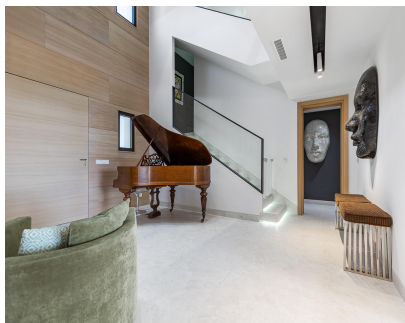

Alquiler Corta - Casa - Benahavís
31.500€ / Semana

www.mibgroup.es
+34 662 58 96 58
info@mibgroup.es

Ref.-ID: MIBGR4606111

Benahavís

Casa

8

7

1000 m2

20000 m2