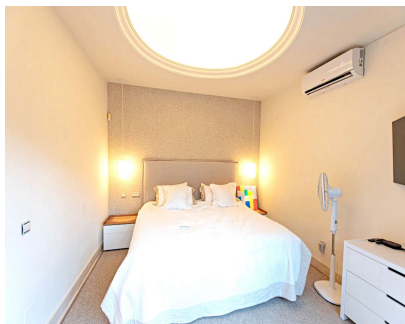

Alquiler Corta - Apartamento - Puerto Banús
3.500€ / Semana

www.mibgroup.es
+34 662 58 96 58
info@mibgroup.es

Ref.-ID: MIBGR4688107

Puerto Banús

Apartamento

4

4

220 m2

Bienvenido a nuestro ático de lujo con 4 dormitorios y piscina privada en La Alzambra Hill Club, donde la calidad se une a la relajación y la privacidad. 220 m2 de espacio habitable, 180 m2 de terraza, 4 dormitorios principales, 4 baños. Diseño moderno, sala de estar de planta abierta, cocina totalmente equipada. Amplia terraza, piscina privada, comedor, cocina. Jardines, piscina comunitaria, seguridad 24 horas. Ubicación cerca de Marbella y Puerto Banús, campos de golf y playa. Excelente oportunidad para alojarse en una propiedad de lujo en la magnífica ubicación de Puerto Banús. o Gran ubicación - a poca distancia de todos los servicios o Seguridad vigilada las 24 horas o Amplia terraza con cocina y mesa de comedor para 10 personas o Piscina privada o 2 piscinas comunitarias dentro de la urbanización o Gimnasio y sauna Pasee por sus preciosos jardines, disfrute de sus privilegiadas vistas a La Concha, la montaña que hace único el clima de Marbella, y descubra La Alzambra Hill Club, un lugar diseñado para disfrutar de la vida.