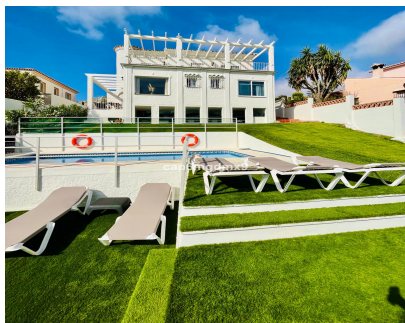

Ref.-ID: MIBGR4705564

Benalmadena

Casa

6

3

190 m2

560 m2

Villa - Chalet, Benalmadena, Costa del Sol. 6 Dormitorios, 3 Baños, Construidos 186 m², Terraza 97 m², Jardin/Terreno 560 m². Orientación : Este. Estado : Excelente. Piscina : Privada. Climatización : Aire Acondicionado, A/A Caliente, A/A Frio. Vistas : Mar, Jardín, Piscina. Características : Terraza Cubierta, Terraza Privada. Muebles : Amueblada. Cocina : Equipada. Jardin : Privado.