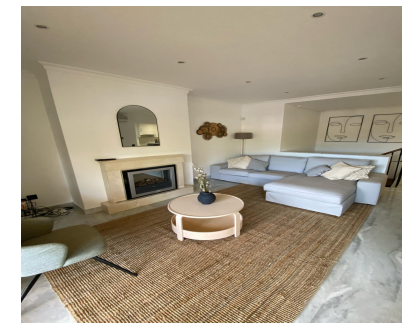

Alquiler Corta - Apartamento - Nueva Andalucía  
1.500€ / Semana

www.mibgroup.es  
+34 662 58 96 58  
info@mibgroup.es

Ref.-ID: MIBGR4705690

Nueva Andalucía

Apartamento

Un apartamento de dos dormitorios situado cerca de La Plaza y del famoso Puerto Banús es una opción residencial popular que ofrece un espacio de vida confortable para individuos, parejas o familias pequeñas. Con dos dormitorios separados, proporciona la flexibilidad necesaria para adaptarse a diferentes estilos de vida y necesidades. ¡Bienvenido al refugio costero de sus sueños! Este apartamento de 2 dormitorios ofrece una encantadora mezcla de confort, estilo e impresionantes vistas. Ubicado en un lugar privilegiado, en lo alto por encima de las aguas azules del mar, esta residencia promete una experiencia de vida sin igual. Al entrar, será inmediatamente recibido por un espacio de concepto abierto que conecta a la perfección la sala de estar, el comedor y la cocina.