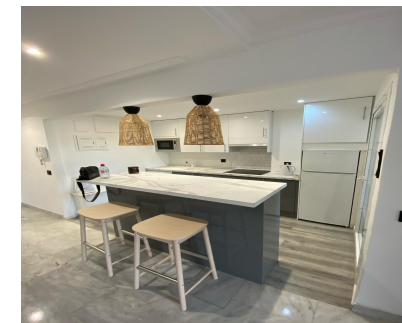

Alquiler Corta - Apartamento - Nueva Andalucía  
1.500€ / Semana

www.mibgroup.es  
+34 662 58 96 58  
info@mibgroup.es

Ref.-ID: MIBGR4705690

Nueva Andalucía

Apartamento

Un apartamento de dos dormitorios situado cerca de La Plaza y del famoso Puerto Banús es una opción residencial popular que ofrece un espacio de vida confortable para individuos, parejas o familias pequeñas. Con dos dormitorios separados, proporciona la flexibilidad necesaria para adaptarse a diferentes estilos de vida y necesidades. ¡Bienvenido al refugio costero de sus sueños! Este apartamento de 2 dormitorios ofrece una encantadora mezcla de confort, estilo e impresionantes vistas. Ubicado en un lugar privilegiado, en lo alto por encima de las aguas azules del mar, esta residencia promete una experiencia de vida sin igual. Al entrar, será inmediatamente recibido por un espacio de concepto abierto que conecta a la perfección la sala de estar, el comedor y la cocina.