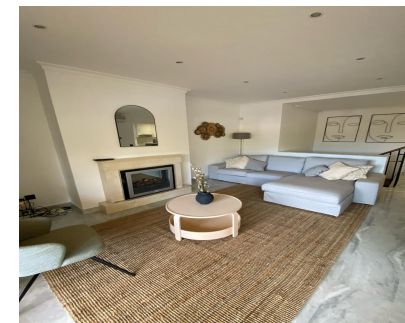

Alquiler Corta - Apartamento - Nueva Andalucía
1.500€ / Semana

www.mibgroup.es
+34 662 58 96 58
info@mibgroup.es

Ref.-ID: MIBGR4705690

Nueva Andalucía

Apartamento

Un apartamento de dos dormitorios situado cerca de La Plaza y del famoso Puerto Banús es una opción residencial popular que ofrece un espacio de vida confortable para individuos, parejas o familias pequeñas. Con dos dormitorios separados, proporciona la flexibilidad necesaria para adaptarse a diferentes estilos de vida y necesidades. ¡Bienvenido al refugio costero de sus sueños! Este apartamento de 2 dormitorios ofrece una encantadora mezcla de confort, estilo e impresionantes vistas. Ubicado en un lugar privilegiado, en lo alto por encima de las aguas azules del mar, esta residencia promete una experiencia de vida sin igual. Al entrar, será inmediatamente recibido por un espacio de concepto abierto que conecta a la perfección la sala de estar, el comedor y la cocina.