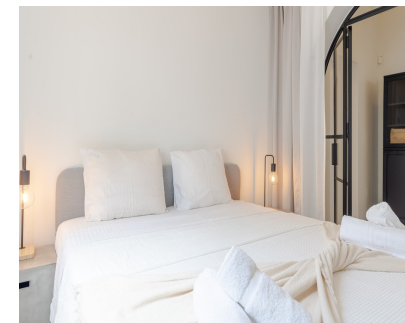

Alquiler Corta - Casa - Nueva Andalucía
6.000€ / Semana

www.mibgroup.es
+34 662 58 96 58
info@mibgroup.es

Ref.-ID: MIBGR4705732

Nueva Andalucía

Casa

3

2

180 m2

711 m2