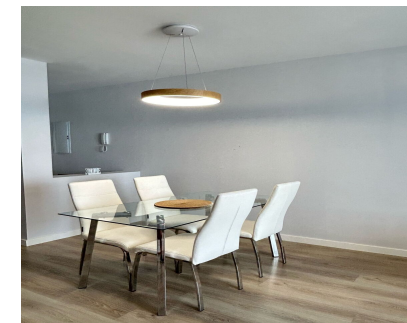

Alquiler Corta - Apartamento - Nueva Andalucía
2.000€ / Semana

www.mibgroup.es
+34 662 58 96 58
info@mibgroup.es

Ref.-ID: MIBGR4719178

Nueva Andalucía

Apartamento

3

2

90 m2

Experimenta el epítome de la vida mediterránea moderna con este impresionante apartamento de 3 dormitorios y 2 baños ubicado en el corazón de La Campana, Nueva Andalucía. Sumérgete en su ambiente contemporáneo, caracterizado por la frescura y la luminosidad en todo momento. Disfruta del lujo de una piscina comunitaria en la azotea, relájate en el confort de un aparcamiento subterráneo dentro de un complejo cerrado y disfruta de la conveniencia de estar a poca distancia de una variedad de animados bares, restaurantes y tiendas. A solo cinco minutos en coche, descubre el glamour de Puerto Banús, el encanto de San Pedro, playas prístinas y prestigiosos clubes de golf como Los Naranjos y Las Brisas. Ya sea buscando relajación o aventura, este alquiler vacacional promete la combinación perfecta de sofisticación y accesibilidad para una escapada inolvidable.