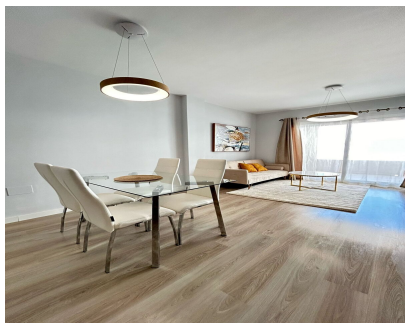

Alquiler Corta - Apartamento - Nueva Andalucía
2.000€ / Semana

www.mibgroup.es
+34 662 58 96 58
info@mibgroup.es

Ref.-ID: MIBGR4719178

Nueva Andalucía

Apartamento

3

2

90 m2

Experimenta el epítome de la vida mediterránea moderna con este impresionante apartamento de 3 dormitorios y 2 baños ubicado en el corazón de La Campana, Nueva Andalucía. Sumérgete en su ambiente contemporáneo, caracterizado por la frescura y la luminosidad en todo momento. Disfruta del lujo de una piscina comunitaria en la azotea, relájate en el confort de un aparcamiento subterráneo dentro de un complejo cerrado y disfruta de la conveniencia de estar a poca distancia de una variedad de animados bares, restaurantes y tiendas. A solo cinco minutos en coche, descubre el glamour de Puerto Banús, el encanto de San Pedro, playas prístinas y prestigiosos clubes de golf como Los Naranjos y Las Brisas. Ya sea buscando relajación o aventura, este alquiler vacacional promete la combinación perfecta de sofisticación y accesibilidad para una escapada inolvidable.