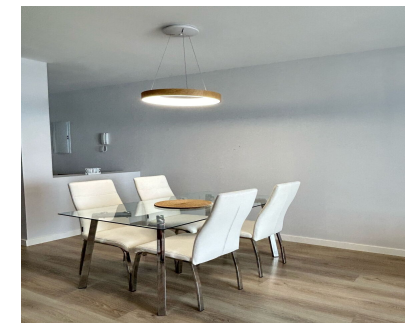

Alquiler Corta - Apartamento - Nueva Andalucía
2.000€ / Semana

www.mibgroup.es
+34 662 58 96 58
info@mibgroup.es

Ref.-ID: MIBGR4719178

Nueva Andalucía

Apartamento

3

2

90 m2

Experimenta el epítome de la vida mediterránea moderna con este impresionante apartamento de 3 dormitorios y 2 baños ubicado en el corazón de La Campana, Nueva Andalucía. Sumérgete en su ambiente contemporáneo, caracterizado por la frescura y la luminosidad en todo momento. Disfruta del lujo de una piscina comunitaria en la azotea, relájate en el confort de un aparcamiento subterráneo dentro de un complejo cerrado y disfruta de la conveniencia de estar a poca distancia de una variedad de animados bares, restaurantes y tiendas. A solo cinco minutos en coche, descubre el glamour de Puerto Banús, el encanto de San Pedro, playas prístinas y prestigiosos clubes de golf como Los Naranjos y Las Brisas. Ya sea buscando relajación o aventura, este alquiler vacacional promete la combinación perfecta de sofisticación y accesibilidad para una escapada inolvidable.