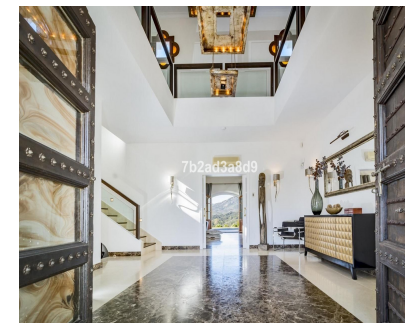

Alquiler Corta - Casa - Benahavís
6.300€ / Semana

www.mibgroup.es
+34 662 58 96 58
info@mibgroup.es

Ref.-ID: MIBGR4744201

Benahavís

Casa

4

3.5

420 m2