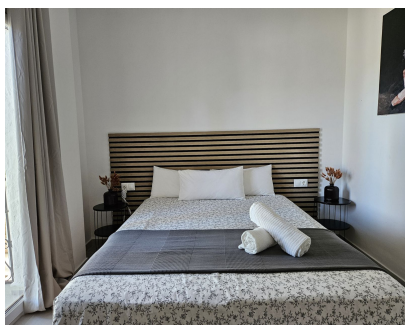

Alquiler Corta - Apartamento - Nueva Andalucía  
1.100€ / Semana

www.mibgroup.es  
+34 662 58 96 58  
info@mibgroup.es

Ref.-ID: MIBGR4747966

Nueva Andalucía

Apartamento

Alquiler vacacional con encanto en Los Pinos de Aloha, Nueva Andalucía Bienvenido a Los Pinos de Aloha, su refugio de vacaciones perfecto en el corazón del Valle del Golf de Nueva Andalucía. Este apartamento de 2 dormitorios recientemente reformado ofrece una combinación de comodidad, conveniencia y vistas impresionantes, lo que lo hace ideal tanto para los entusiastas del golf como para aquellos que buscan explorar la vibrante zona. Aspectos destacados de la propiedad: Dormitorios y camas: El apartamento cuenta con 2 amplios dormitorios con amplios armarios y con capacidad para 4-6 camas, incluida una cama tamaño king, 2 camas individuales y un sofá cama. Baño: 1 baño moderno con doble lavabo y una amplia ducha a ras de suelo. Piscinas comunitarias: relájese y descanse en una de las dos piscinas comunitarias dentro de la urbanización segura. Impresionantes vistas: disfrute de las pintorescas vistas de la icónica montaña de La Concha desde la sala de estar amplia y luminosa, que incluye 2 balcones con zonas para sentarse y un comedor al aire libre. Terraza en la azotea: la propiedad cuenta con una gran terraza en la azotea con barbacoa, ducha al aire libre, salón y comedor con sombra y tumbonas, perfectas para relajarse y entretenerse. Servicios modernos: Amplia cocina totalmente equipada para todas sus necesidades culinarias. Nuevo televisor de 65 pulgadas con acceso WiFi, Netflix y un sistema de sonido LG para tu música. Aire acondicionado en todo el apartamento. Plaza de aparcamiento cerrada para aparcamiento seguro. Sistema de seguridad y un guardia de seguridad nocturno en el lugar para mayor seguridad. Excelente ubicación: Proximidad conveniente: a solo 5 minutos en coche del glamuroso Puerto Banús y ubicado justo al lado del famoso Aloha Golf Club. Cerca de servicios: Convenientemente ubicado cerca de un supermercado y otros servicios (aproximadamente 2 minutos en auto) y cerca de tiendas, restaurantes y bares. Una parada de autobús está convenientemente ubicada afuera, lo que facilita explorar la zona. Urbanización Segura: Situada dentro de una urbanización cerrada con seguridad de primer nivel, lo que garantiza tranquilidad durante toda su estancia. Experimente la mejor escapada de vacaciones en este apartamento elegante y moderno, donde podrá disfrutar de lo mejor de la relajación y la aventura. Reserva tu estancia ahora y sumérgete en el lujo y la comodidad de Los Pinos de Aloha, Nueva Andalucía.