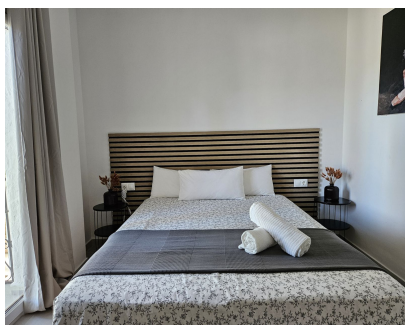

Alquiler Corta - Apartamento - Nueva Andalucía
1.100€ / Semana

www.mibgroup.es
+34 662 58 96 58
info@mibgroup.es

Ref.-ID: MIBGR4747966

2

Nueva Andalucía

1

105 m2

Apartamento