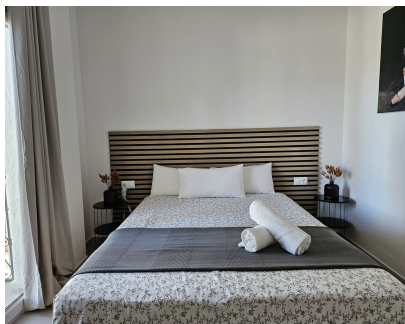

Alquiler Corta - Apartamento - Nueva Andalucía
1.100€ / Semana

www.mibgroup.es
+34 662 58 96 58
info@mibgroup.es

Ref.-ID: MIBGR4747966

2

Nueva Andalucía

1

105 m2

Apartamento