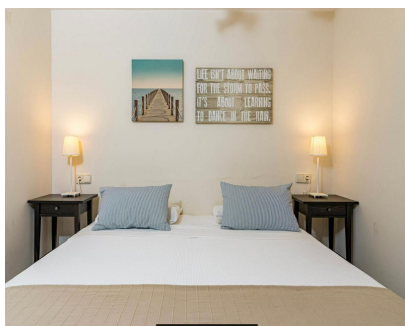

Alquiler Corta - Casa - Marbella  
7.000€ / Semana

www.mibgroup.es  
+34 662 58 96 58  
info@mibgroup.es

Ref.-ID: MIBGR4763872

Marbella

Casa

Una encantadora villa adosada de cinco dormitorios con impresionantes vistas al mar, en la urbanización única de Lorea Playa, con acceso directo a la playa y a poca distancia de Puerto Banús.