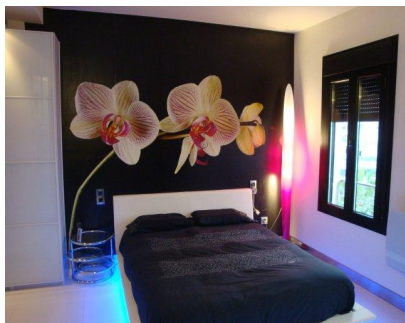

Alquiler Corta - Apartamento - Puerto Banús  
2.500€ / Semana

www.mibgroup.es  
+34 662 58 96 58  
info@mibgroup.es

Ref.-ID: MIBGR502081

Puerto Banús

Apartamento

Este es un apartamento muy moderno situado en el puerto deportivo de Puerto Banús, en la segunda línea cerca de la tienda de Versace. Se encuentra ubicado en la planta superior con vistas al puerto y al mar. El apartamento ha sido decorado con un diseño muy moderno, con una cocina abierta y barra de desayuno. La maravillosa terraza está protegida por cortinas de cristal, que se puede abrir en verano. Hay dos dormitorios, ambos únicos en su diseño. Ambos tienen una cabina de ducha y lavabo dentro de la habitación y un aseo separado, que se puede acceder por ambos habitaciones y cerrar con llave por ambos lados. Los armarios incorporados están a un standard muy alta como todo el apartamento. Bueno, se puede ver por sí mismo en las fotos. El apartamento dispone de un aparcamiento subterráneo también. Apartamento en alquiler en Puerto Banús - Costa del Sol - Andalucía - España.

**Vistas**

- ✓ Mar
- ✓ Puerto

**Características**

- ✓ Terraza Cubierta
- ✓ Ascensor
- ✓ Armarios Empotrados
- ✓ TV Satélite
- ✓ Baño En-Suite
- ✓ Suelos de Mármol
- ✓ Doble acristalamiento

**Muebles**

- ✓ Amueblada