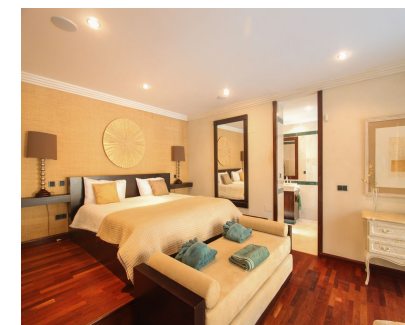

Alquiler Corta - Casa - Puerto Banús
4.500€ / Semana

www.mibgroup.es
+34 662 58 96 58
info@mibgroup.es

Ref.-ID: MIBGR753091

Puerto Banús

Casa

3

3.5

291 m2

339 m2

Bungalow, Puerto Banús, Costa del Sol. 3 Dormitorios, 3.5 Baños, Construidos 291 m², Jardin/Terreno 339 m². Posición : Lado de la Playa, Cerca de Golf, Cerca de Puerto, Cerca del Mar. Orientación : Este. Estado : Excelente. Piscina : Privada. Climatización : Aire Acondicionado, Calefacción Central., Bañon con S/R. Vistas : Piscina. Características : TV Satélite , ADSL / WIFI, Gimnasio, Domotica. Muebles : Amueblada. Cocina : Equipada. Jardin : Comunitario, Privado. Seguridad : Recinto Cerrado, Persianas Eléctricas, Seguridad 24 Horas. Aparcamiento : Subterráneo, Privado. Categoría : Lujo.