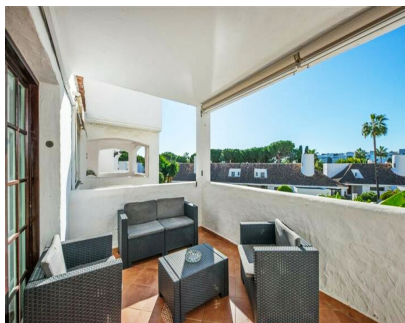

Alquiler Larga - Apartamento - Puerto Banús
2.200€ / Mes

www.mibgroup.es
+34 662 58 96 58
info@mibgroup.es

Ref.-ID: MIBGR2831603

Puerto Banús

Apartamento

3

2

100 m2

Amplio apartamento en Villa Marina, Puerto Banús. La propiedad ofrece cocina americana, salón/comedor con chimenea, con acceso directo a la terraza orientada al sur y con vistas a la piscina, dormitorio principal con su baño en suite, dos dormitorio de invitados con baño. Parking comunitario. Complejo cerrado situado al lado playa y todos tipo de servicios.