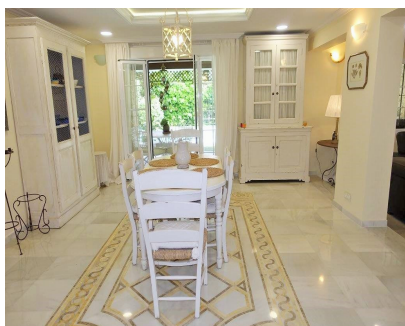

Alquiler Larga - Casa - Nueva Andalucía
6.500€ / Mes

www.mibgroup.es
+34 662 58 96 58
info@mibgroup.es

Ref.-ID: MIBGR2862998

Nueva Andalucía

Casa

4

3

180 m2

500 m2

Casa independiente ubicada en Nueva Andalucía, cerca de tiendas, parada de autobús y a sólo 10 minutos a pie de la playa y Puerto Banús. La propiedad está construida en dos alturas. Consta de 4 dormitorios, 3 baños, amplio salón-comedor con chimenea, cocina totalmente equipada, gran terraza y porche con salida al jardín y a la piscina privada. La casa tiene suelo radiante. Recientemente reformado. Orientación este. Acogedor lugar para disfrutar con la familia en vacaciones de la Costa del Sol.