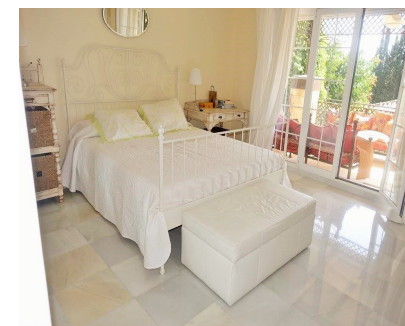

Alquiler Larga - Casa - Nueva Andalucía
6.500€ / Mes

www.mibgroup.es
+34 662 58 96 58
info@mibgroup.es

Ref.-ID: MIBGR2862998

Nueva Andalucía

Casa

4

3

180 m2

500 m2

Casa independiente ubicada en Nueva Andalucía, cerca de tiendas, parada de autobús y a sólo 10 minutos a pie de la playa y Puerto Banús. La propiedad está construida en dos alturas. Consta de 4 dormitorios, 3 baños, amplio salón-comedor con chimenea, cocina totalmente equipada, gran terraza y porche con salida al jardín y a la piscina privada. La casa tiene suelo radiante. Recientemente reformado. Orientación este. Acogedor lugar para disfrutar con la familia en vacaciones de la Costa del Sol.