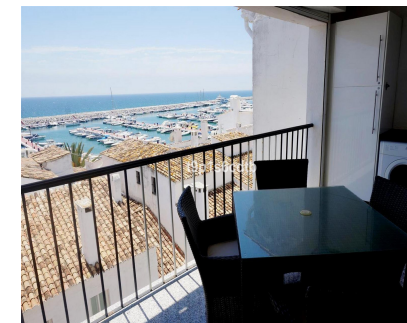

Alquiler Larga - Apartamento - Puerto Banús
2.400€ / Mes

www.mibgroup.es
+34 662 58 96 58
info@mibgroup.es

Ref.-ID: MIBGR2929403

Puerto Banús

Apartamento

3

3

138 m2

Fabuloso apartamento situado en el corazón de Puerto Banús, en segunda línea. con vistas panorámicas al mar y los barcos. Disponible en alquiler para corta y larga temporada. Cuenta con 3 dormitorios, 3 baños (dos de ellos en suite con el baño principal), terraza cubierta, a un paso de todos los servicios. Comfort total en un entorno inigualable, con todo lo mejor de las grandes marcas a nivel internacional, en la puerta de casa. Ideal como hogar permanente o vacacional para quien guste de disfrutar del glamour de una de las zonas más lujosas y exclusivas, reconocidas a nivel internacional.