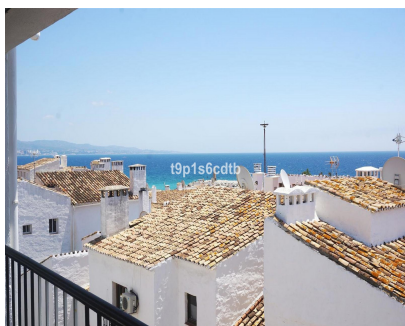

Alquiler Larga - Apartamento - Puerto Banús
2.400€ / Mes

www.mibgroup.es
+34 662 58 96 58
info@mibgroup.es

Ref.-ID: MIBGR2929403

Puerto Banús

Apartamento

3

3

138 m2

Fabuloso apartamento situado en el corazón de Puerto Banús, en segunda línea. con vistas panorámicas al mar y los barcos. Disponible en alquiler para corta y larga temporada. Cuenta con 3 dormitorios, 3 baños (dos de ellos en suite con el baño principal), terraza cubierta, a un paso de todos los servicios. Comfort total en un entorno inigualable, con todo lo mejor de las grandes marcas a nivel internacional, en la puerta de casa. Ideal como hogar permanente o vacacional para quien guste de disfrutar del glamour de una de las zonas más lujosas y exclusivas, reconocidas a nivel internacional.