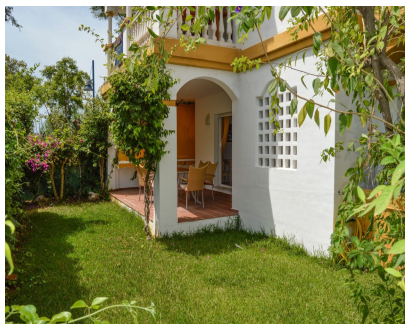

Ref.-ID: MIBGR2953958

Nueva Andalucía

Apartamento

3

2

110 m2

Apartamento en Dama de Noche, Puerto Banus Excelente bajo en una prestigiosa urbanización de Puerto Banús, Costa del Sol. Orientado al sur con un pequeño jardín privado. Tiene un luminoso salón con acceso directo a la terraza cubierta con comedor exterior, cocina totalmente equipada con lavadero, 3 dormitorios y 2 baños. El dormitorio principal tiene baño en suite. El apartamento está completamente amueblado y en perfecto estado. Tiene aire acondicionado frío-calor, suelos de mármol y portero automático. La comunidad tiene preciosos jardines bien cuidados, piscina y pista de tenis/padel. El precio incluye una plaza de aparcamiento subterránea. Complejo cerrado con seguridad las 24 horas. Andando al puerto, tiendas, restaurantes, la playa, el centro de Puerto Banús y todos los servicios. Es el hogar ideal tanto para vacaciones como para vivir todo el año. A sólo 5 minutos en coche de Marbella.