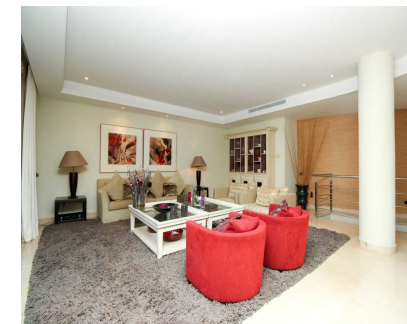

Alquiler Larga - Apartamento - Puerto Banús
13.800€ / Mes

www.mibgroup.es
+34 662 58 96 58
info@mibgroup.es

Ref.-ID: MIBGR3460405

Puerto Banús

Apartamento

3

3

260 m2

100 m2

Apartamento en Laguna de Banús, Marbella, Costa del Sol. 3 Dormitorios, 3 Baños, Construidos 260m2;, Terraza 50 m2;, Jardín/Terreno 100 m2; casa de invitados en el jardín
Posición : Primera línea de Playa, Ciudad, Campo, Lado de la Playa, Cerca de Golf, Cerca de Puerto, Cerca de Tiendas, Cerca del Mar, Cerca de Cuidad, Cerca de Colegios, Marina,
Cerca de Marina, Urbanización. Orientación : Sur. Estado : Excelente. Piscina : Privada. Climatización : Aire Acondicionado, Chimenea. Vistas : Mar, Panorámicas, Jardín, Piscina.
Características : Terraza Cubierta, Ascensor, Cerca de Transporte, Terraza Privada, ADSL / WIFI, Gimnasio, Sauna, Casa de Huéspedes, Suelo de Madera, Bar, Acristalamiento
Dobles, 24 Horas Recepción, Fibra óptica. Muebles : Amueblada. Cocina : Equipada. Jardin : Privado. Seguridad : Recinto Cerrado, Alarma, Seguridad 24 Horas. Aparcamiento :
Subterráneo, Cubierto, Privado. Categoría : Frente a la playa, Casas de vacaciones, Lujo.