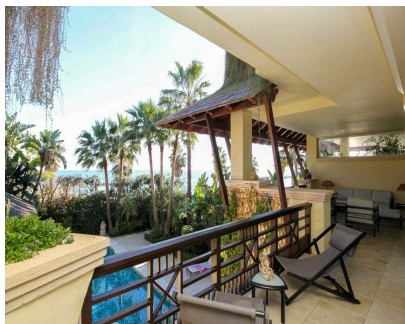

Alquiler Larga - Apartamento - Puerto Banús
13.800€ / Mes

www.mibgroup.es
+34 662 58 96 58
info@mibgroup.es

Ref.-ID: MIBGR3460405

Puerto Banús

Apartamento

3

3

260 m2

100 m2

Apartamento en Laguna de Banús, Marbella, Costa del Sol. 3 Dormitorios, 3 Baños, Construidos 260m2;, Terraza 50 m2;, Jardín/Terreno 100 m2; casa de invitados en el jardín
Posición : Primera línea de Playa, Ciudad, Campo, Lado de la Playa, Cerca de Golf, Cerca de Puerto, Cerca de Tiendas, Cerca del Mar, Cerca de Cuidad, Cerca de Colegios, Marina,
Cerca de Marina, Urbanización. Orientación : Sur. Estado : Excelente. Piscina : Privada. Climatización : Aire Acondicionado, Chimenea. Vistas : Mar, Panorámicas, Jardín, Piscina.
Características : Terraza Cubierta, Ascensor, Cerca de Transporte, Terraza Privada, ADSL / WIFI, Gimnasio, Sauna, Casa de Huéspedes, Suelo de Madera, Bar, Acristalamiento
Dobles, 24 Horas Recepción, Fibra óptica. Muebles : Amueblada. Cocina : Equipada. Jardin : Privado. Seguridad : Recinto Cerrado, Alarma, Seguridad 24 Horas. Aparcamiento :
Subterráneo, Cubierto, Privado. Categoría : Frente a la playa, Casas de vacaciones, Lujo.