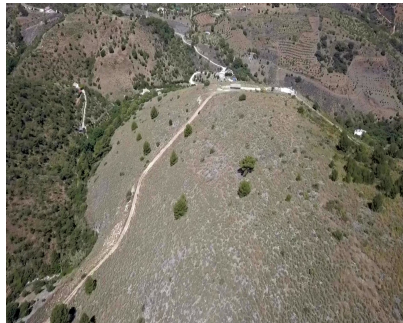

Alquiler Larga - Terreno - Guaro
7.000€ / Mes

www.mibgroup.es
+34 662 58 96 58
info@mibgroup.es

Ref.-ID: MIBGR3491428

Guaro

Terreno

300000 m2

La escanCHA de Guaro es una grandísima finca, ubicada en el paraje Natural de la Sierra de las Nieves, a escasos metros de la entrada al Pueblo de Guaro y a tan sólo 15 minutos de la Costa. Terreno de secano, muy privado y con 360º de Bonitas vistas, también la Bahía de Málaga. Posibilidad de explotación Agrícola de Secano y un sin fin mas de posibilidades.

Orientación

- ✓ Norte
- ✓ Noreste
- ✓ Este
- ✓ Sureste
- ✓ Sur
- ✓ Suroeste
- ✓ Oeste
- ✓ Noroeste

Vistas

- ✓ Mar
- ✓ Montaña
- ✓ Campo
- ✓ Panorámicas

Categoría

- ✓ Urge venta
- ✓ Inversion
- ✓ Reducido