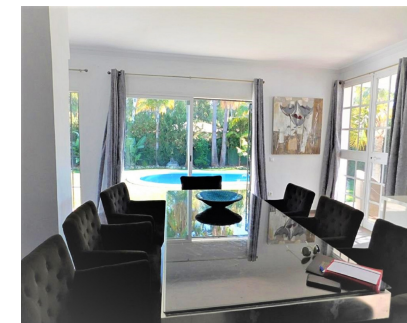

Alquiler Larga - Casa - San Pedro de Alcántara
8.500€ / Mes

www.mibgroup.es
+34 662 58 96 58
info@mibgroup.es

Ref.-ID: MIBGR3658985

San Pedro de Alcántara

Casa

4

4

346 m2

1091 m2

Villa - Chalet, San Pedro de Alcántara, Costa del Sol. 4 Dormitorios, 4 Baños, Construidos 346 m², Terraza 150 m², Jardín/Terreno 1091 m². Posición : Lado de la Playa, Cerca de Golf, Cerca de Tiendas, Cerca del Mar, Cerca de Ciudad, Cerca de Colegios. Orientación : Sur. Estado : Excelente. Piscina : Privada. Climatización : Aire Acondicionado, Chimenea. Vistas : Jardín, Piscina. Características : Terraza Cubierta, Armarios Empotrados, Cerca de Transporte, Terraza Privada, Lavadero, Cerca de una Iglesia, Fibra óptica. Muebles : Amueblada, Opcionales. Cocina : Equipada. Jardín : Privado. Seguridad : Portero Automático, Alarma. Aparcamiento : Cubierto, Privado. Servicios Públicos : Electricidad, Agua Potable. Categoría : Reventa.