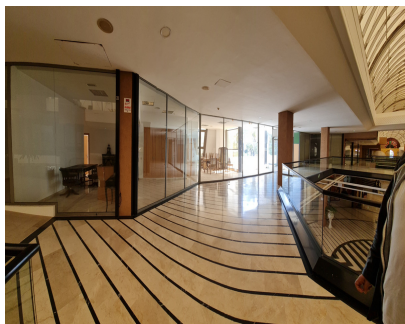

Alquiler Larga - Comercial - Puerto Banús
3.600€ / Mes

www.mibgroup.es
+34 662 58 96 58
info@mibgroup.es

Ref.-ID: MIBGR3842263

Puerto Banús

Comercial

156 m2

Bonita oficina de 156 m2 mas 20 m2 de terraza privada en la planta alta de un gran centro comercial de negocios, en el mismo Puerto Banus, a un paso del Corte ingles. La oficina es completamente diafona, esta preparara, con unas hermosas vistas a la avenida, sol de mañana , este. Las vistas son espectaculares al mar. Todo tipo de negocios en el Centro Comercial, ascensor, garajes etc Sin duda una excelente inversion. tanto para dedicarlo al alquiler , como para oficina, o cualquier tipo de negocio. No lo dude si quiere estar en el mismo Puerto Banus, adquiera esta estupenda oficina. a un precio de ganga.