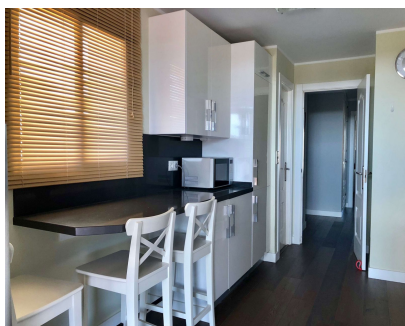

Alquiler Larga - Apartamento - Benahavís
4.000€ / Mes

www.mibgroup.es
+34 662 58 96 58
info@mibgroup.es

Ref.-ID: MIBGR4076668

Benahavís

Apartamento

3

3

194 m2

Ático contemporáneo en prestigioso complejo en Benahavis. Lujoso ático ubicado en el complejo cerrado Capanes del Golf, rodeado de un hermoso campo de golf. Apartamento tiene 3 dormitorios con 3 baños, amplio salón con chimenea, cocina totalmente equipada. Baños totalmente equipados, hay suelo radiante. Hay una gran terraza con hermosas vistas panorámicas al campo de golf, las montañas y la costa mediterránea. 2 plazas de garaje y trastero están incluidos en el precio. Complejo tiene varias piscinas, SPA con piscina cubierta climatizada, baño turco, sauna, gimnasio, etc. Cerca de supermercado y de Colegio Atalaya, 10 minutos en coche de Marbella y Puerto Banús, 5 minutos en coche de la ciudad gastronómica de Benahavis.