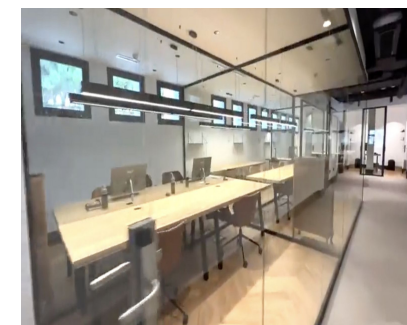

Alquiler Larga - Comercial - Nueva Andalucía
50.000€ / Mes

www.mibgroup.es
+34 662 58 96 58
info@mibgroup.es

Ref.-ID: MIBGR4130677

Nueva Andalucía

Comercial

Gran oportunidad para dueños de gran empresa. Nueva oficina de alta calidad con capacidad para alrededor de cien trabajadores. Increíbles muebles modernos están incluidos en el precio. También hay una villa moderna de lujo en los dos pisos superiores. Cerca de todos los servicios. Instalaciones de oficina actuales Entrada con clave y persiana a la oficina Sala de juntas ejecutiva con capacidad para 10 personas Área de recepción Salas de estar en el primer y segundo piso Oficinas cerradas con el espacio Decoración y diseño de lujo Insonorización extra en todos los espacios cerrados Sala de reuniones adicional en el primer piso que se puede dividir en 2 Instalaciones de la villa Piscina en el techo Amplio espacio exterior con tumbonas Fijación y montaje de primera calidad. 3 dormitorios de lujo y baños en suite Área de gimnasio con duchas separadas 2 espacios para autos con acceso a control remoto.

Posición

- ✓ Cerca de Golf
- ✓ Cerca de Puerto
- ✓ Cerca de Tiendas
- ✓ Cerca del Mar
- ✓ Cerca de Ciudad

Características

- ✓ Terraza Cubierta
- ✓ Armarios Empotrados
- ✓ Cerca de Transporte
- ✓ Terraza Privada
- ✓ Solario
- ✓ TV Satélite
- ✓ WiFi
- ✓ Gimnasio
- ✓ Trastero
- ✓ Lavadero
- ✓ Baño En-Suite
- ✓ Jacuzzi
- ✓ Doble acristalamiento
- ✓ Fibra óptica