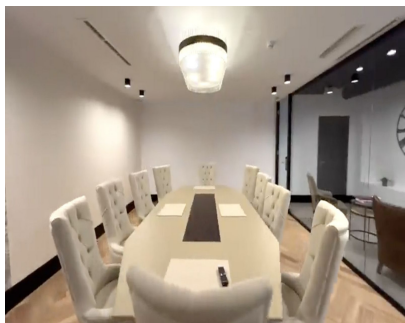

Alquiler Larga - Comercial - Nueva Andalucía
50.000€ / Mes

www.mibgroup.es
+34 662 58 96 58
info@mibgroup.es

Ref.-ID: MIBGR4130677

Nueva Andalucía

Comercial

Gran oportunidad para dueños de gran empresa. Nueva oficina de alta calidad con capacidad para alrededor de cien trabajadores. Increíbles muebles modernos están incluidos en el precio. También hay una villa moderna de lujo en los dos pisos superiores. Cerca de todos los servicios. Instalaciones de oficina actuales Entrada con clave y persiana a la oficina Sala de juntas ejecutiva con capacidad para 10 personas Área de recepción Salas de estar en el primer y segundo piso Oficinas cerradas con el espacio Decoración y diseño de lujo Insonorización extra en todos los espacios cerrados Sala de reuniones adicional en el primer piso que se puede dividir en 2 Instalaciones de la villa Piscina en el techo Amplio espacio exterior con tumbonas Fijación y montaje de primera calidad. 3 dormitorios de lujo y baños en suite Área de gimnasio con duchas separadas 2 espacios para autos con acceso a control remoto.