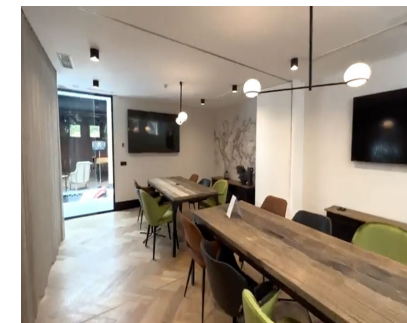

Alquiler Larga - Comercial - Nueva Andalucía
50.000€ / Mes

www.mibgroup.es
+34 662 58 96 58
info@mibgroup.es

Ref.-ID: MIBGR4130677

Nueva Andalucía

Comercial

Gran oportunidad para dueños de gran empresa. Nueva oficina de alta calidad con capacidad para alrededor de cien trabajadores. Increíbles muebles modernos están incluidos en el precio. También hay una villa moderna de lujo en los dos pisos superiores. Cerca de todos los servicios. Instalaciones de oficina actuales Entrada con clave y persiana a la oficina Sala de juntas ejecutiva con capacidad para 10 personas Área de recepción Salas de estar en el primer y segundo piso Oficinas cerradas con el espacio Decoración y diseño de lujo Insonorización extra en todos los espacios cerrados Sala de reuniones adicional en el primer piso que se puede dividir en 2 Instalaciones de la villa Piscina en el techo Amplio espacio exterior con tumbonas Fijación y montaje de primera calidad. 3 dormitorios de lujo y baños en suite Área de gimnasio con duchas separadas 2 espacios para autos con acceso a control remoto.

Orientación

- ✓ Este
- ✓ Oeste

Muebles

- ✓ Amueblada

Estado

- ✓ Excelente

Cocina

- ✓ Equipada