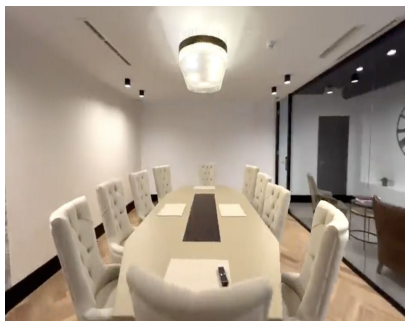

Alquiler Larga - Comercial - Nueva Andalucía
50.000€ / Mes

www.mibgroup.es
+34 662 58 96 58
info@mibgroup.es

Ref.-ID: MIBGR4130677

Nueva Andalucía

Comercial

Gran oportunidad para dueños de gran empresa. Nueva oficina de alta calidad con capacidad para alrededor de cien trabajadores. Increíbles muebles modernos están incluidos en el precio. También hay una villa moderna de lujo en los dos pisos superiores. Cerca de todos los servicios. Instalaciones de oficina actuales Entrada con clave y persiana a la oficina Sala de juntas ejecutiva con capacidad para 10 personas Área de recepción Salas de estar en el primer y segundo piso Oficinas cerradas con el espacio Decoración y diseño de lujo Insonorización extra en todos los espacios cerrados Sala de reuniones adicional en el primer piso que se puede dividir en 2 Instalaciones de la villa Piscina en el techo Amplio espacio exterior con tumbonas Fijación y montaje de primera calidad. 3 dormitorios de lujo y baños en suite Área de gimnasio con duchas separadas 2 espacios para autos con acceso a control remoto.