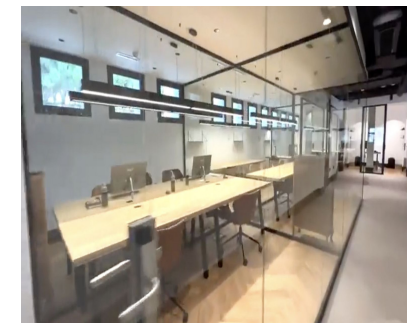

Alquiler Larga - Comercial - Nueva Andalucía
50.000€ / Mes

www.mibgroup.es
+34 662 58 96 58
info@mibgroup.es

Ref.-ID: MIBGR4130677

Nueva Andalucía

Comercial

Gran oportunidad para dueños de gran empresa. Nueva oficina de alta calidad con capacidad para alrededor de cien trabajadores. Increíbles muebles modernos están incluidos en el precio. También hay una villa moderna de lujo en los dos pisos superiores. Cerca de todos los servicios. Instalaciones de oficina actuales Entrada con clave y persiana a la oficina Sala de juntas ejecutiva con capacidad para 10 personas Área de recepción Salas de estar en el primer y segundo piso Oficinas cerradas con el espacio Decoración y diseño de lujo Insonorización extra en todos los espacios cerrados Sala de reuniones adicional en el primer piso que se puede dividir en 2 Instalaciones de la villa Piscina en el techo Amplio espacio exterior con tumbonas Fijación y montaje de primera calidad. 3 dormitorios de lujo y baños en suite Área de gimnasio con duchas separadas 2 espacios para autos con acceso a control remoto.

Posición

- ✓ Cerca de Golf
- ✓ Cerca de Puerto
- ✓ Cerca de Tiendas
- ✓ Cerca del Mar
- ✓ Cerca de Ciudad

Características

- ✓ Terraza Cubierta
- ✓ Armarios Empotrados
- ✓ Cerca de Transporte
- ✓ Terraza Privada
- ✓ Solario
- ✓ TV Satélite
- ✓ WiFi
- ✓ Gimnasio
- ✓ Trastero
- ✓ Lavadero
- ✓ Baño En-Suite
- ✓ Jacuzzi
- ✓ Doble acristalamiento
- ✓ Fibra óptica