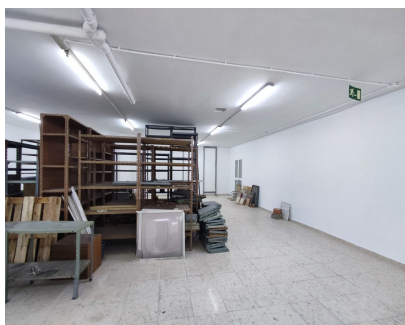

Alquiler Larga - Comercial - La Luz
1.600€ / Mes

www.mibgroup.es
+34 662 58 96 58
info@mibgroup.es

Ref.-ID: MIBGR4136170

La Luz

Comercial

1

331 m2

Oportunidad! Local Comercial cerca de Avenida Europa. 331m², dispone de baño. Local diáfano. Año de construcción 1.978. Anteriormente comercio de barrio. Disponible también de alquiler. Cercano a todos los servicios. Infórmate sin compromiso. Los datos expuestos son meramente informativos y no tienen valor contractual. La oferta se sujeta a errores, cambios de precio, omisión, disponibilidad y/o retirada del mercado sin aviso previo. En el precio indicado no están incluidos los gastos inherentes a la compra de inmuebles según las leyes vigentes (ITP ó IVA, gastos notariales, gastos registrales, gestoría...).