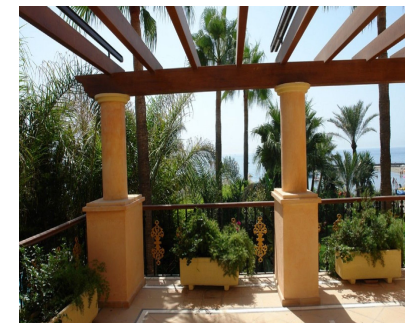

Alquiler Larga - Apartamento - Puerto Banús
10.000€ / Mes

www.mibgroup.es
+34 662 58 96 58
info@mibgroup.es

Ref.-ID: MIBGR4254199

Puerto Banús

Apartamento

PISO DE LUJO EN PRIMERISIMA LINEA DE PLAYA EN PUERTO BANUS! Lujoso piso en primera línea de playa en Puerto Banus en la prestigiosa urb. Casanova. Este lujoso piso esta ubicado lado playa, a 10 min andando a Puerto Banus. CUenta con 2 amplios dormitorios en suite, con 2 baños completos y vestidor. Gran salón comedor con acceso a una amplia terraza. La cocina dispone de electromesticos de alto standing. Decorado en con un estilo exquisito, el piso dispone de una impresionante luminosidad. La urbanización cuenta con grandes jardines de diseño, piscina, gimnasio y spa.