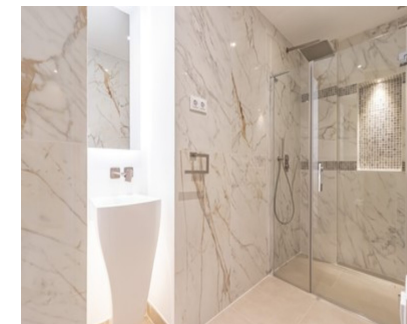

Alquiler Larga - Apartamento - Nueva Andalucía
3.000€ / Mes

www.mibgroup.es
+34 662 58 96 58
info@mibgroup.es

Ref.-ID: MIBGR4411495

Nueva Andalucía

Apartamento

Este gran apartamento totalmente reformado de 3 dormitorios en planta baja se encuentra dentro del complejo Las Cascadas en el corazón del Valle del Golf, orientado al suroeste y con acceso directo a los hermosos jardines y piscina comunitarios. Un lugar perfecto para vivir. Consta de un gran salón / comedor con chimenea, 3 dormitorios y 3 baños, con acceso directo a los jardines. El complejo está situado entre Las Brisas y Aloha Golf, a 5 minutos en coche de Puerto Banús y la playa.