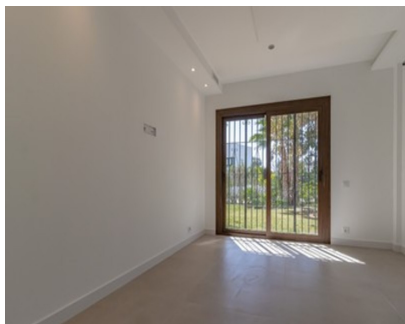

Alquiler Larga - Apartamento - Nueva Andalucía
3.000€ / Mes

www.mibgroup.es
+34 662 58 96 58
info@mibgroup.es

Ref.-ID: MIBGR4411495

Nueva Andalucía

Apartamento

Este gran apartamento totalmente reformado de 3 dormitorios en planta baja se encuentra dentro del complejo Las Cascadas en el corazón del Valle del Golf, orientado al suroeste y con acceso directo a los hermosos jardines y piscina comunitarios. Un lugar perfecto para vivir. Consta de un gran salón / comedor con chimenea, 3 dormitorios y 3 baños, con acceso directo a los jardines. El complejo está situado entre Las Brisas y Aloha Golf, a 5 minutos en coche de Puerto Banús y la playa.