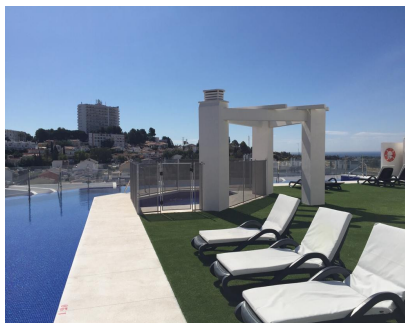

Alquiler Larga - Apartamento - Nueva Andalucía  
2.500€ / Mes

www.mibgroup.es  
+34 662 58 96 58  
info@mibgroup.es

Ref.-ID: MIBGR4450747

Nueva Andalucía

Apartamento

¡UBICACION, UBICACION, UBICACION! Este ÁTICO inmaculadamente presentado situado a pocos minutos del famoso PUERTO BANUS sus playas de lujo, tiendas, bares y restaurantes. Esta propiedad ES UNA VISITA OBLIGATORIA y su FACTOR WOW TIENE QUE SER LA INCREÍBLE PISCINA EN LA AZOTEA con TERRAZAS EN LA AZOTEA CON INCREÍBLES VISTAS A LAS MONTAÑAS Y AL MAR. ¡Su cocina MODERNA con un amplio PLAN ABIERTO salón / comedor es ideal para el entretenimiento y desde el momento en que paso dentro! Los dormitorios son INTIMAS y acogedor un gran espacio para relajarse en. Los baños son modernos y espaciosos. Su apartamento tiene una magnífica terraza orientada al sur para disfrutar del verano y el sol de invierno. Se podría decir que Nueva Andalucía comienza en la plaza de toros y se extiende a través de los lagos, el campo y un montón de campos de golf, con un impresionante telón de fondo de montañas y magníficas vistas de la costa, que abarca hasta Marruecos. Además de su proximidad a Puerto Banús, su encantador ambiente de pueblo la ha convertido en una zona residencial muy deseada. Los terrenos se utilizaban originalmente para la cría de toros y las corridas de toros antes de que José Banús, el empresario responsable de la creación del puerto deportivo, los convirtiera en suburbios residenciales. Como su nombre indica, está diseñado para emular un pueblo andaluz tradicional, con una mezcla de villas y apartamentos. Es una zona muy popular, que atrae sobre todo a golfistas, veraneantes y familias que buscan servicios locales.