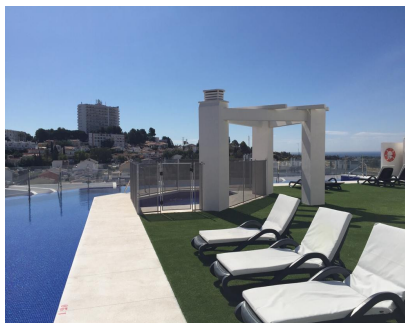

Alquiler Larga - Apartamento - Nueva Andalucía
2.500€ / Mes

www.mibgroup.es
+34 662 58 96 58
info@mibgroup.es

Ref.-ID: MIBGR4450747

Nueva Andalucía

Apartamento

¡UBICACION, UBICACION, UBICACION! Este ÁTICO inmaculadamente presentado situado a pocos minutos del famoso PUERTO BANUS sus playas de lujo, tiendas, bares y restaurantes. Esta propiedad ES UNA VISITA OBLIGATORIA y su FACTOR WOW TIENE QUE SER LA INCREÍBLE PISCINA EN LA AZOTEA con TERRAZAS EN LA AZOTEA CON INCREÍBLES VISTAS A LAS MONTAÑAS Y AL MAR. ¡Su cocina MODERNA con un amplio PLAN ABIERTO salón / comedor es ideal para el entretenimiento y desde el momento en que paso dentro! Los dormitorios son INTIMAS y acogedor un gran espacio para relajarse en. Los baños son modernos y espaciosos. Su apartamento tiene una magnífica terraza orientada al sur para disfrutar del verano y el sol de invierno. Se podría decir que Nueva Andalucía comienza en la plaza de toros y se extiende a través de los lagos, el campo y un montón de campos de golf, con un impresionante telón de fondo de montañas y magníficas vistas de la costa, que abarca hasta Marruecos. Además de su proximidad a Puerto Banús, su encantador ambiente de pueblo la ha convertido en una zona residencial muy deseada. Los terrenos se utilizaban originalmente para la cría de toros y las corridas de toros antes de que José Banús, el empresario responsable de la creación del puerto deportivo, los convirtiera en suburbios residenciales. Como su nombre indica, está diseñado para emular un pueblo andaluz tradicional, con una mezcla de villas y apartamentos. Es una zona muy popular, que atrae sobre todo a golfistas, veraneantes y familias que buscan servicios locales.

Posición

✓ Cerca de Colegios

Características

✓ Cerca de Transporte
✓ Baño En-Suite

Orientación

✓ Suroeste

Muebles

✓ Amueblada