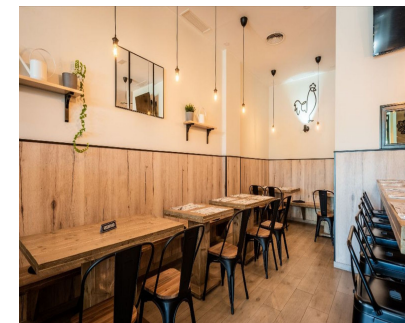

Alquiler Larga - Comercial - La Campana
2.800€ / Mes

www.mibgroup.es
+34 662 58 96 58
info@mibgroup.es

Ref.-ID: MIBGR4563121

La Campana

Comercial

1

170 m2

¡Restaurante Chick'n Chic! Una increíble oportunidad para continuar este interesante negocio de gran potencial! con una clientela ya establecida y posibilidad ilimitada de crecimiento! Precio ajustado dos veces para lograr una venta rápida! Construido: mas de 170m2 Alquiler: 2,800€/mes Licencia de Apertura Aforo Interior:55 / Exterior: 50 personas AHORA SOLO 139,000 €