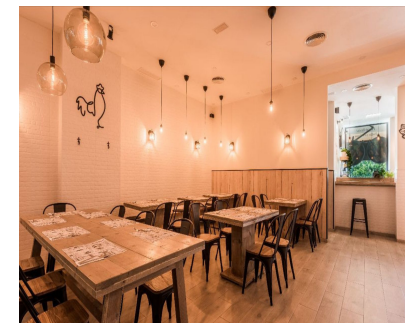

Alquiler Larga - Comercial - La Campana
2.800€ / Mes

www.mibgroup.es
+34 662 58 96 58
info@mibgroup.es

Ref.-ID: MIBGR4563121

La Campana

Comercial

1

170 m2

¡Restaurante Chick'n Chic! Una increíble oportunidad para continuar este interesante negocio de gran potencial! con una clientela ya establecida y posibilidad ilimitada de crecimiento! Precio ajustado dos veces para lograr una venta rápida! Construido: mas de 170m2 Alquiler: 2,800€/mes Licencia de Apertura Aforo Interior:55 / Exterior: 50 personas AHORA SOLO 139,000 €