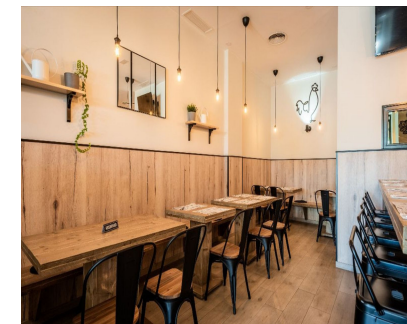

Alquiler Larga - Comercial - La Campana  
2.800€ / Mes

www.mibgroup.es  
+34 662 58 96 58  
info@mibgroup.es

Ref.-ID: MIBGR4563121

La Campana

Comercial

1

170 m2

¡Restaurante Chick'n Chic! Una increíble oportunidad para continuar este interesante negocio de gran potencial! con una clientela ya establecida y posibilidad ilimitada de crecimiento! Precio ajustado dos veces para lograr una venta rápida! Construido: mas de 170m2 Alquiler: 2,800€/mes Licencia de Apertura Aforo Interior:55 / Exterior: 50 personas AHORA SOLO 139,000 €