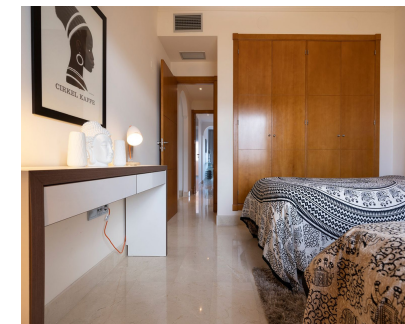

Alquiler Larga - Apartamento - Nueva Andalucía
2.500€ / Mes

www.mibgroup.es
+34 662 58 96 58
info@mibgroup.es

Ref.-ID: MIBGR4586338

Nueva Andalucía

Apartamento

2

2

102 m2

Precioso apartamento de 2 dormitorios / 2 baños orientado al sur en una hermosa urbanización cerrada tipo resort con seguridad las 24 horas y maravillosas instalaciones. 3 piscinas, una de ellas cubierta/climatizada, jardines, gimnasio, spa, sauna, zona infantil y servicio de conserjería. Además también tiene su propio restaurante abierto todo el año. Situado en Nueva Andalucía, a pocos minutos en coche de Puerto Banús, Marbella y San Pedro de Alcántara. Escuelas internacionales y servicios a solo unos minutos en coche también. Este apartamento es un hermoso hogar con servicios increíbles.