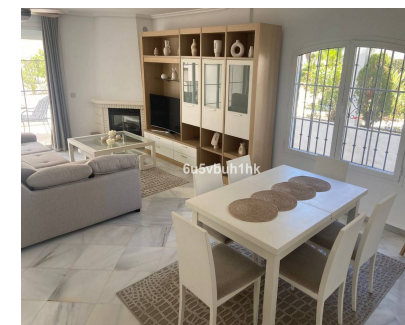

Alquiler Larga - Casa - Marbella
3.200€ / Mes

www.mibgroup.es
+34 662 58 96 58
info@mibgroup.es

Ref.-ID: MIBGR4640074

Marbella

Casa

3

4

340 m2