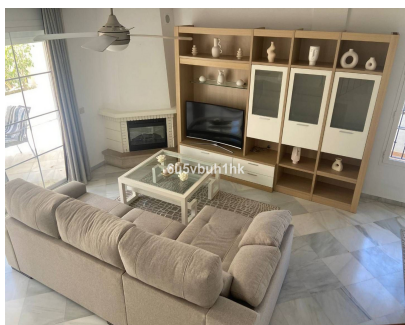

Alquiler Larga - Casa - Marbella
3.200€ / Mes

www.mibgroup.es
+34 662 58 96 58
info@mibgroup.es

Ref.-ID: MIBGR4640074

Marbella

Casa

3

4

340 m2