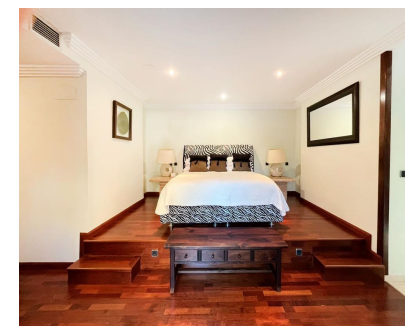

Alquiler Larga - Casa - Puerto Banús
6.000€ / Mes

www.mibgroup.es
+34 662 58 96 58
info@mibgroup.es

Ref.-ID: MIBGR4642867

Puerto Banús

Casa

3

6

340 m2

340 m2