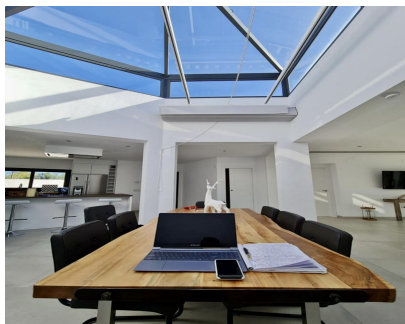

Alquiler Larga - Casa - El Rosario
7.500€ / Mes

www.mibgroup.es
+34 662 58 96 58
info@mibgroup.es

Ref.-ID: MIBGR4646728

El Rosario

Casa

Chalet muy moderno con vistas al mar en el Rosario. A sólo unos minutos en coche de las más bellas playas y restaurantes. La villa ha sido ampliamente renovada y ahora tiene un diseño muy moderno. Los grandes ventanales de cristal proporcionan un ambiente inundado de luz. atmósfera. Mobiliario moderno con patio abierto y cocina totalmente equipada. Precioso jardín tropical con piscina y zona chill out. Garaje y plazas de aparcamiento en la urbanización cerrada. La urbanización está dotada de un servicio de concierge 24 horas.

Posición

- ✓ Cerca de Golf
- ✓ Cerca de Tiendas
- ✓ Cerca de Colegios

Características

- ✓ Terraza Cubierta
- ✓ WiFi
- ✓ Baño En-Suite
- ✓ Suelos de Mármol

Categoría

- ✓ Contemporáneo

Orientación

- ✓ Sur