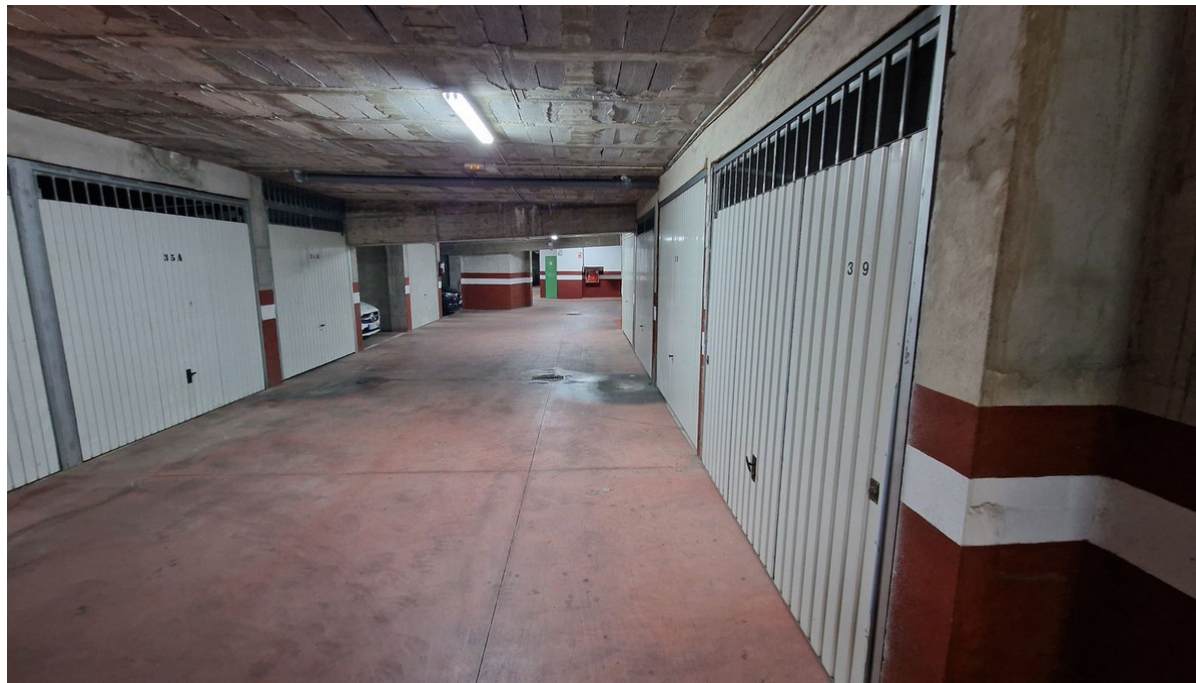

Alquiler Larga - Comercial - La Cala de Mijas  
150€ / Mes

www.mibgroup.es  
+34 662 58 96 58  
info@mibgroup.es

Ref.-ID: MIBGR4657951

La Cala de Mijas

Comercial

 15 m2

¡Se alquila garaje en La Cala de Mijas! ¡Ubicado frente a la playa en la Urb Parque Playa! Las medidas son: Longitud 5,05 metros Ancho 2,90 metros Altura entrada 2,22 metros Altura 2,66 metros interior

**Posición**

✓ Lado de la Playa

**Estado**

✓ Excelente

**Aparcamiento**

✓ Subterráneo  
✓ Garaje