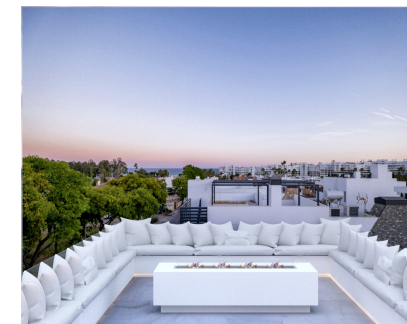

Alquiler Larga - Casa - San Pedro de Alcántara
15.000€ / Mes

www.mibgroup.es
+34 662 58 96 58
info@mibgroup.es

Ref.-ID: MIBGR4659673

San Pedro de Alcántara

Casa

Esta villa está disponible para alquiler a largo plazo por 18.000 € al mes y alquiler a corto plazo a 15.000 € por semana. Esta excepcional villa de 5 dormitorios y 4 baños está disponible para alquiler a largo y corto plazo en San Pedro de Alcántara. Esta residencia ofrece una combinación perfecta de elegancia, comodidad y una serie de características premium que redefinen el estándar de vida de lujo. Al ingresar a esta exquisita villa, encontrará una variedad de comodidades diseñadas para mejorar su experiencia de vida. La propiedad está completamente amueblada y equipada con aire acondicionado, calefacción central y persianas eléctricas, lo que garantiza que su comodidad sea la máxima prioridad. La chimenea añade un toque de calidez y ambiente, creando un ambiente acogedor en los espacios habitables. Diviértete con estilo mientras disfrutas del sonido envolvente estéreo Dolby en toda la villa. La sala de cine y la sala de juegos ofrecen espacios adicionales para la relajación y la recreación. La calefacción por suelo radiante en los baños, la refrigeración del techo y los sistemas de calefacción contribuyen aún más a la sensación de lujo de la propiedad. Disfrute de las impresionantes vistas al mar desde el balcón o disfrute de la tranquilidad de las vistas al jardín en esta comunidad cerrada. La villa está en excelentes condiciones, mantenida meticulosamente para cumplir con los más altos estándares de vida. La seguridad es una prioridad absoluta con un sistema de alarma y la comodidad adicional de la calefacción eléctrica y de gas. Situada junto a la playa, esta villa ofrece la combinación perfecta de encanto costero y vida opulenta. Con cuarto de lavado, acceso a internet y proximidad a la ciudad, esta propiedad satisface todas las necesidades de un estilo de vida sofisticado y conveniente.