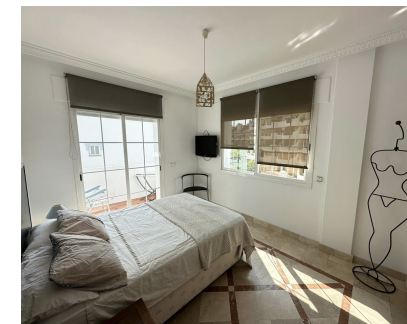

Alquiler Larga - Apartamento - Nueva Andalucía
2.200€ / Mes

www.mibgroup.es
+34 662 58 96 58
info@mibgroup.es

Ref.-ID: MIBGR4674052

Nueva Andalucía

Apartamento

2

2

95 m2

Apartamento para alquilar en el corazón de Nueva Andalucía. a tan solo 10 minutos andando a Puerto Banus, el apartamento comprende, un amplio salon comedor con unas ventanales que permiten acceso a la terraza, cocina independiente del salón con acceso a la terraza , el dormitorio principal con su baño en suite y acceso a su terraza privada es segundo dormitorio es muy iluminado y comparte el cuarto de baño con los invitados