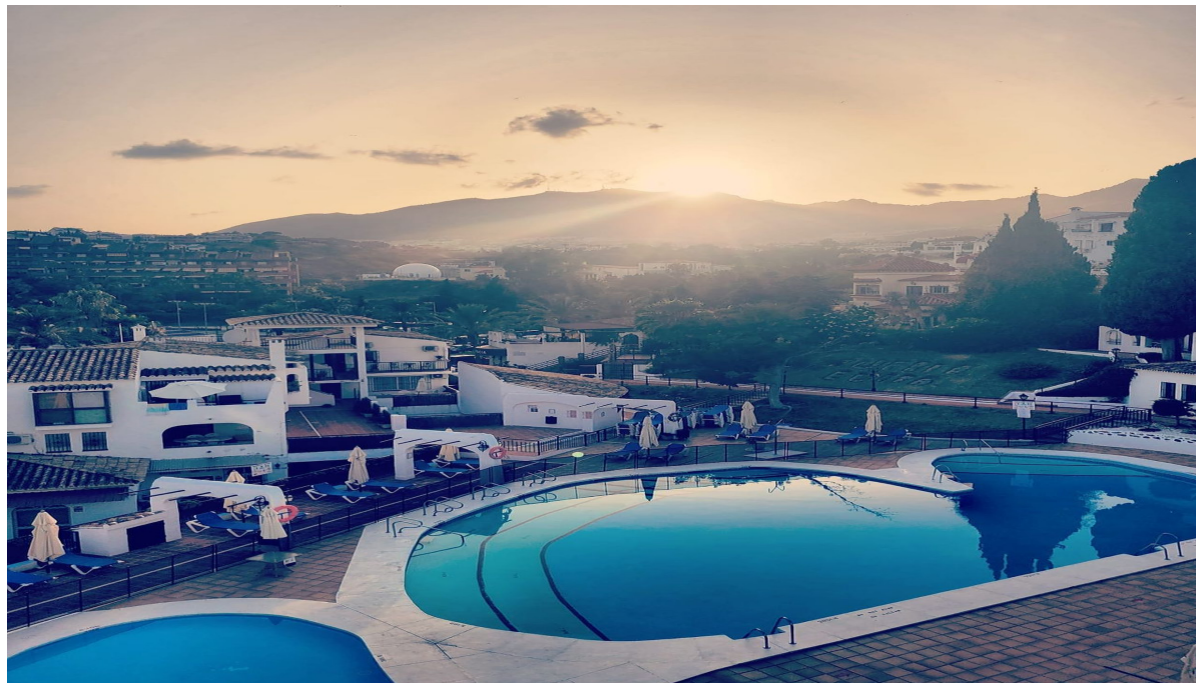

Alquiler Larga - Apartamento - Benalmadena Costa
1.400€ / Mes

www.mibgroup.es
+34 662 58 96 58
info@mibgroup.es

Ref.-ID: MIBGR4687291

Benalmadena Costa

Apartamento

Disponibles desde 1 de Septiembre hasta Junio 2025. Apartamento Planta Media, Benalmadena Costa, Costa del Sol. 2 Dormitorios, 1 Baño, Construidos 70 m², Terraza 20 m². Posición : Lado de la Playa, Cerca de Golf, Cerca de Puerto, Cerca de Tiendas, Cerca del Mar, Cerca de Ciudad, Cerca de Colegios, Cerca de Marina, Urbanización. Orientación : Sur. Estado : Buen. Piscina : Comunitaria. Climatización : Aire Acondicionado, A/A Caliente, A/A Frio. Vistas : Mar, Urbanas. Características : Terraza Privada. Muebles : Amueblada. Cocina : Equipada.