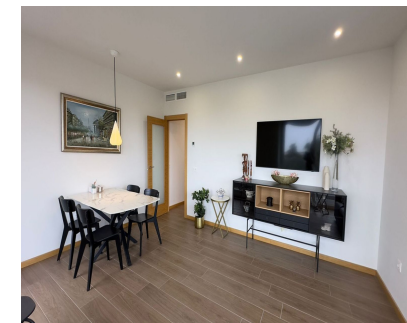

Alquiler Larga - Apartamento - Nueva Andalucía
3.000€ / Mes

www.mibgroup.es
+34 662 58 96 58
info@mibgroup.es

Ref.-ID: MIBGR4690213

Nueva Andalucía

Apartamento

Bienvenido al epítome de la vida moderna en una de las zonas de más rápida evolución de Nueva Andalucía, La Campana! Ubicado en medio de amplias avenidas y convenientemente situado a poca distancia de una variedad de servicios que incluyen restaurantes, tiendas, estaciones de autobuses, escuelas, centros deportivos y magníficos campos de golf, estamos encantados de presentar este espectacular apartamento nuevo de 3 dormitorios para su consideración. Con 3 dormitorios y 2 baños, el dormitorio principal con baño en suite, este apartamento está meticulosamente diseñado para brindar comodidad y elegancia. Le espera una cocina totalmente equipada, lista para satisfacer sus deseos culinarios, mientras que el aire acondicionado garantiza comodidad durante todo el año. Incluye una plaza de aparcamiento subterráneo y un trastero. La urbanización en sí es un remanso de relajación y recreación, con piscina comunitaria, rodeada de un amplio solárium y gimnasio. Una encantadora zona chill-out con vistas a la piscina ofrece el escenario perfecto para crear recuerdos preciados con sus seres queridos. No pierda la oportunidad de experimentar de primera mano este exquisito estilo de vida. ¡Contáctenos ahora para programar una visita