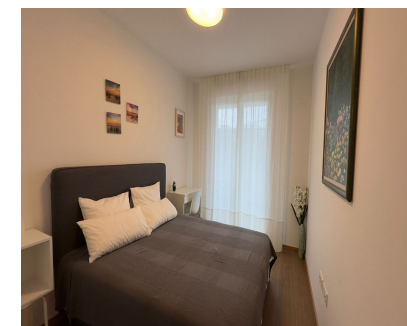

Alquiler Larga - Apartamento - Nueva Andalucía
3.000€ / Mes

www.mibgroup.es
+34 662 58 96 58
info@mibgroup.es

Ref.-ID: MIBGR4690213

Nueva Andalucía

Apartamento

Bienvenido al epítome de la vida moderna en una de las zonas de más rápida evolución de Nueva Andalucía, La Campana! Ubicado en medio de amplias avenidas y convenientemente situado a poca distancia de una variedad de servicios que incluyen restaurantes, tiendas, estaciones de autobuses, escuelas, centros deportivos y magníficos campos de golf, estamos encantados de presentar este espectacular apartamento nuevo de 3 dormitorios para su consideración. Con 3 dormitorios y 2 baños, el dormitorio principal con baño en suite, este apartamento está meticulosamente diseñado para brindar comodidad y elegancia. Le espera una cocina totalmente equipada, lista para satisfacer sus deseos culinarios, mientras que el aire acondicionado garantiza comodidad durante todo el año. Incluye una plaza de aparcamiento subterráneo y un trastero. La urbanización en sí es un remanso de relajación y recreación, con piscina comunitaria, rodeada de un amplio solárium y gimnasio. Una encantadora zona chill-out con vistas a la piscina ofrece el escenario perfecto para crear recuerdos preciados con sus seres queridos. No pierda la oportunidad de experimentar de primera mano este exquisito estilo de vida. ¡Contáctenos ahora para programar una visita